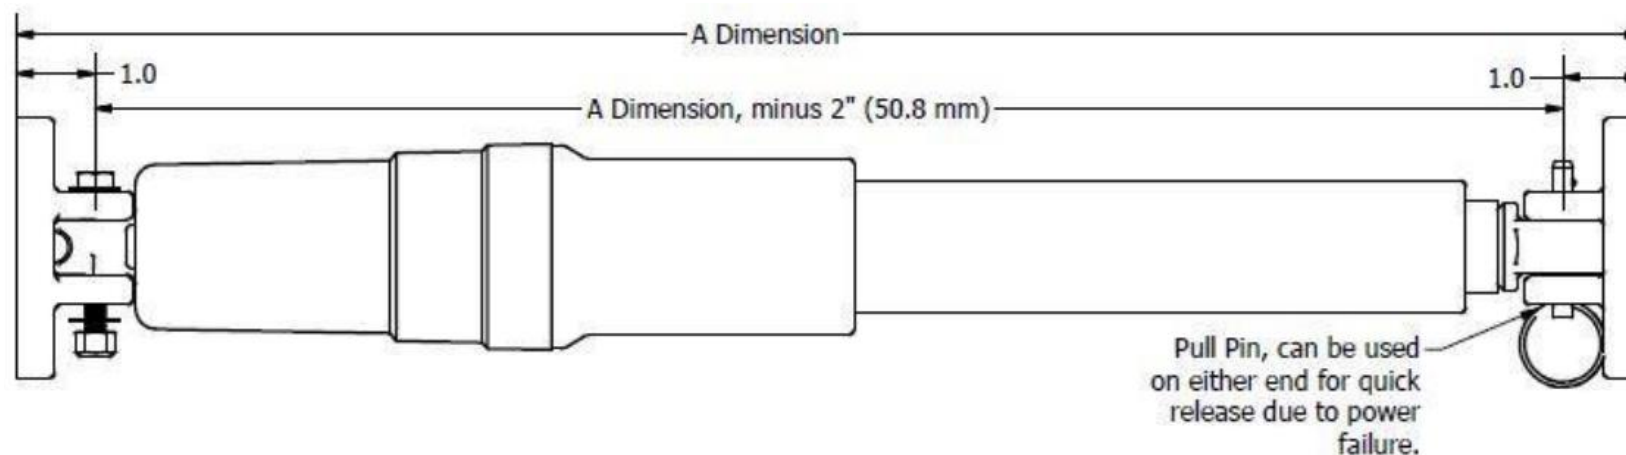

Lectrotab elektriske lukeløftere

Produktnr.	Orig.nr.	Spenning	Slaglengde	Slagtid	Total min.lengde (A)	Total maks.lengde (A)
1020790	H-BK-6	12 V DC	6"/ 152,4 mm	10 sek.	20"/508 mm	26"/660.4 mm
1020791	H-BK-8	12 V DC	8"/ 203,2 mm	14 sek.	20"/508 mm	28"/711.2 mm
1020792	H-BK-12	12 V DC	12"/ 304,8 mm	21 sek.	24"/609.6 mm	36"/914.4 mm
1020793	H-BK-16	12 V DC	16"/406,4 mm	29 sek.	29"/736.6 mm	45"/1143 mm
1020794	H-BK-18	12 V DC	18"/ 457,2 mm	32 sek.	31"/787.4 mm	49"/1244.6 mm
1020795	H-BK-20	12 V DC	20"/ 508 mm	36 sek.	33"/838.2 mm	53"/1346.2 mm
1020796	H-BK-24	12 V DC	24"/ 609,6 mm	43 sek.	37"/939.8 mm	61"/1549.4 mm
1020797	HB-BK-16	24 V DC	16"/ 406,4 mm	29 sek.	29"/736.6 mm	45"/1143 mm
1020798	HB-BK-24	24 V DC	24"/ 609,6 mm	43 sek.	37"/939.8 mm	61"/1549.4 mm