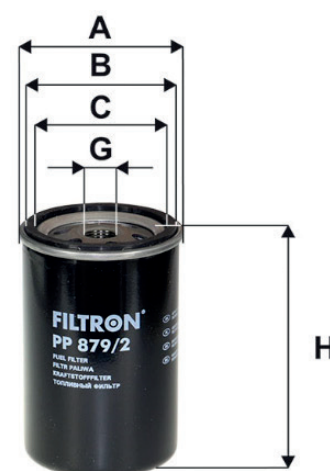

Filtron Drivstofffilter				Tilsvarende drivstofffilter			
Motor	Prodnr.	Veil.pris	Lev.nr	OEM	Mann	Wix	Bosch
Yanmar							
4JH4-TE	1042834		PP 853	129574-55711	WK 815 x	WF8059	1457434435
4JH4-HTE	1042834	249,-	PP 853	129574-55711	WK 815 x	WF8059	1457434435
4JH3-TE (HTE) (DTE)	1042834		PP 853	129574-55711	WK 815 x	WF8059	1457434435
4LH-TE (HTE)	1042833		PP 852	121857-55710	WK 940/11 x	WF8058	1457434453
4LHA-HTE	1042833	239,-	PP 852	121857-55710	WK 940/11 x	WF8058	1457434453
6LP-DTE (STE)	1042835	289,-	PP 855	119773-55510	WK 8018 x	WF8061	1457434438

Målskisse - Filtron drivstofffilter. Mål i mm.								
Prodnr.	Veil.pris	Lev.nr	A	B	C	F	G	H
1042830	99,-	PM819	87	19	22	-	-	72
1042831	169,-	PP837	84.5	71	62	-	M16 x 1,5	155
1042832	109,-	PP840	77	71	62	-	M14 x 1,5	92
1042833	239,-	PP852	98	72	62	M36 x 1,5	M20 x 1,5	136
1042834	249,-	PP853	83	64	54	M22 x 1,5	M20 x 1,5	122
1042835	289,-	PP855	95	66	58	M36 x 1,5	3/4-16 UNF	145
1042836	129,-	PP879/2	78.5	72	62	-	M16 x 1,5	120
1042837	159,-	PP932	76.5	71	62	-	M16 x 1,5	116
1042838	389,-	PP932/1	85	70	62	-	M16 x 1,5	122
1042839	129,-	PP944	83	62.5	55.5	-	3/4-16 UNF	81.5
1042840	249,-	PP968	85	70	62	-	M16 x 1,5	155

Prisene er veiledende inkl. mva og kan endre seg. Vi tar forbehold om trykkfeil.