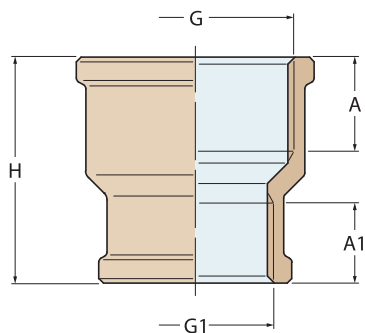

## 0240

**Manicotto ridotto F-F**  
Reducing socket F-F

FILETTATURE / THREAD :  
G - G1 = ISO 228/1 (BS 2779)

<b>0240</b>	■	■	■	■	■	■	■	■	■
<b>0240C</b>	■	■	■	■	■	■	■	■	■
<b>0240N</b>	■	■	■	■	■	■	■	■	■
Weight (gr)	20	27	27	42	44	70	78	105	115
H	25	26	26	31	31	36	36	42	42
A1	10	10	11	11	12	13	13	15	16
A	11	12	12	12	12	15	15	19	19
<b>G1</b>	1/8"	1/8"	1/4"	1/4"	3/8"	3/8"	1/2"	1/2"	3/4"
<b>G</b>	1/4"	3/8"	3/8"	1/2"	1/2"	3/4"	3/4"	1"	1"

Ottone sabbato  
Yellow brass ■

<b>0240</b>	■	■	■	■	■	■	■
<b>0240N</b>	■	■	■	■	■	■	■
Weight (gr)	170	180	215	235	295	315	570
H	48	48	53	53	54	54	65
A1	18	19	19	22	20	20	25
A	20	20	22	22	23	23	30
<b>G1</b>	3/4"	1"	1"	1 1/4"	1 1/4"	1 1/2"	2"
<b>G</b>	1 1/4"	1 1/4"	1 1/2"	1 1/2"	2"	2"	2 1/2"

## 0270

**Manicotto femmina**  
Equal socket F

FILETTATURE / THREAD :  
G = ISO 228/1 (BS 2779)

<b>0270</b>	■	■	■	■	■	■	■	■	■	■	■	
<b>0270C</b>	■	■	■	■	■	■	■	■	■	■	■	
<b>0270N</b>	■	■	■	■	■	■	■	■	■	■	■	
Weight (gr)	20	25	40	63	83	140	200	250	395	540	1010	1390
H	18	28	32	32	36	43.5	47	52	65	63	71	77
<b>G</b>	1/8"	1/4"	3/8"	1/2"	3/4"	1"	1 1/4"	1 1/2"	2"	2 1/2"	3"	4"