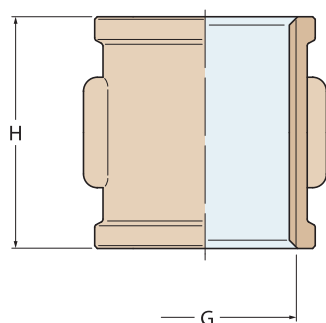

Ottone sabbato  
Yellow brass ■

<b>0240</b>	■	■	■	■	■	■	■
<b>0240N</b>	■	■	■	■	■	■	■
Weight (gr)	170	180	215	235	295	315	570
H	48	48	53	53	54	54	65
A1	18	19	19	22	20	20	25
A	20	20	22	22	23	23	30
<b>G1</b>	3/4"	1"	1"	1 1/4"	1 1/4"	1 1/2"	2"
<b>G</b>	1 1/4"	1 1/4"	1 1/2"	1 1/2"	2"	2"	2 1/2"

## 0270

**Manicotto femmina**  
Equal socket F

FILETTATURE / THREAD :  
G = ISO 228/1 (BS 2779)

<b>0270</b>	■	■	■	■	■	■	■	■	■	■	■	
<b>0270C</b>	■	■	■	■	■	■	■	■	■	■	■	
<b>0270N</b>	■	■	■	■	■	■	■	■	■	■	■	
Weight (gr)	20	25	40	63	83	140	200	250	395	540	1010	1390
H	18	28	32	32	36	43.5	47	52	65	63	71	77
<b>G</b>	1/8"	1/4"	3/8"	1/2"	3/4"	1"	1 1/4"	1 1/2"	2"	2 1/2"	3"	4"