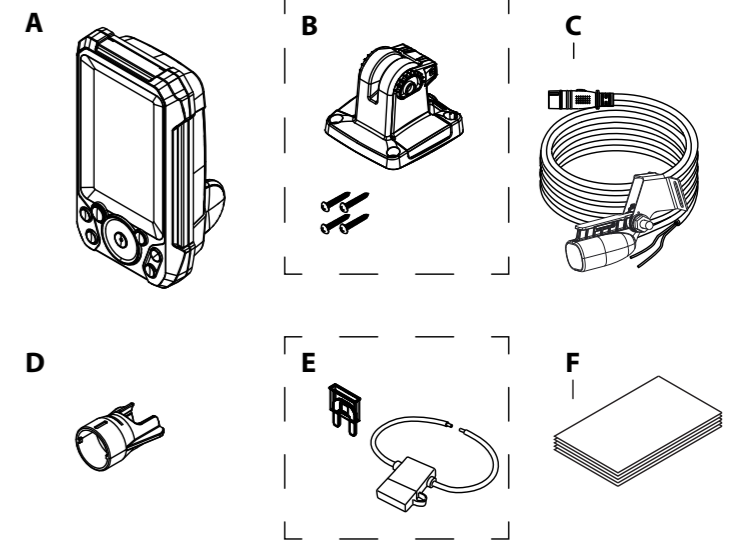

Mål

Tekniske spesifikasjoner

| | | |
|------------------------|-------------------------------------|------------------------------------------------|
| Display | Oppløsning | 272 x 480 |
| | Visningsvinkler i grader | 80° øverst/nederst/venstre/høyre |
| Elektrisk | Forsyningsspenning | 12 V DC (10,4–17 V DC) |
| | Strømforbruk (maks.) | 2,34 W (195 mA ved 12 V likestrøm) |
| | Anbefalt nominell verdi for sikring | 3 A |
| Grensesnitt/tilkobling | Ekkolodd | 1-port (kompatibel med Bullet Skimmer-svinger) |
| Miljø | Driftstemperatur | -15 til 55°C |
| | Oppbevaringstemperatur | -20 til 60°C (4 til 140°F) |
| | Vanntetthet klassifisering | IPX7 |
| Fysisk | Vekt (kun skjerm) | 0,28 kg (0,624 pund) |
| | Monteringstype | Panelmontering eller brakettmontering |

- Navico® er et varemerke for Navico Group.
- Lowrance® er et varemerke for Navico Group.
- EAGLE® er et varemerke for Navico Group.

LOWRANCE®

EAGLE® 4x Installasjonsveiledning og monteringsmal

I esken

- A Eagle 4x-skjermenhet
- B Brakettsett
- C Bullet Skimmer-svinger
- D Kabellåsekrage
- E Sikring og sikringsholder
- F Dokumentasjonspakke

Maximum curve of the dash
Courbe maximale du tiré
0.5 mm (0.02")