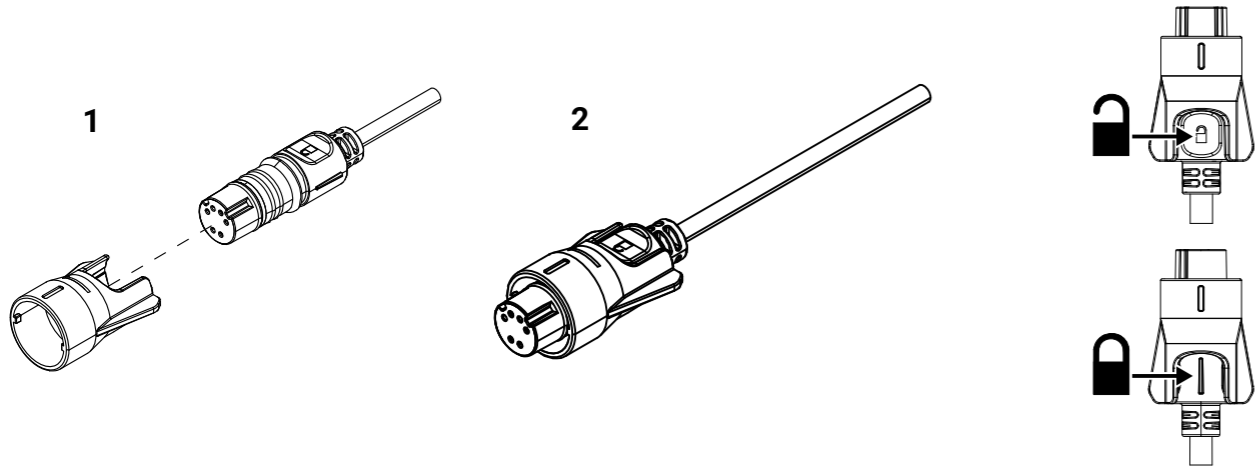

Kabellåsekrage