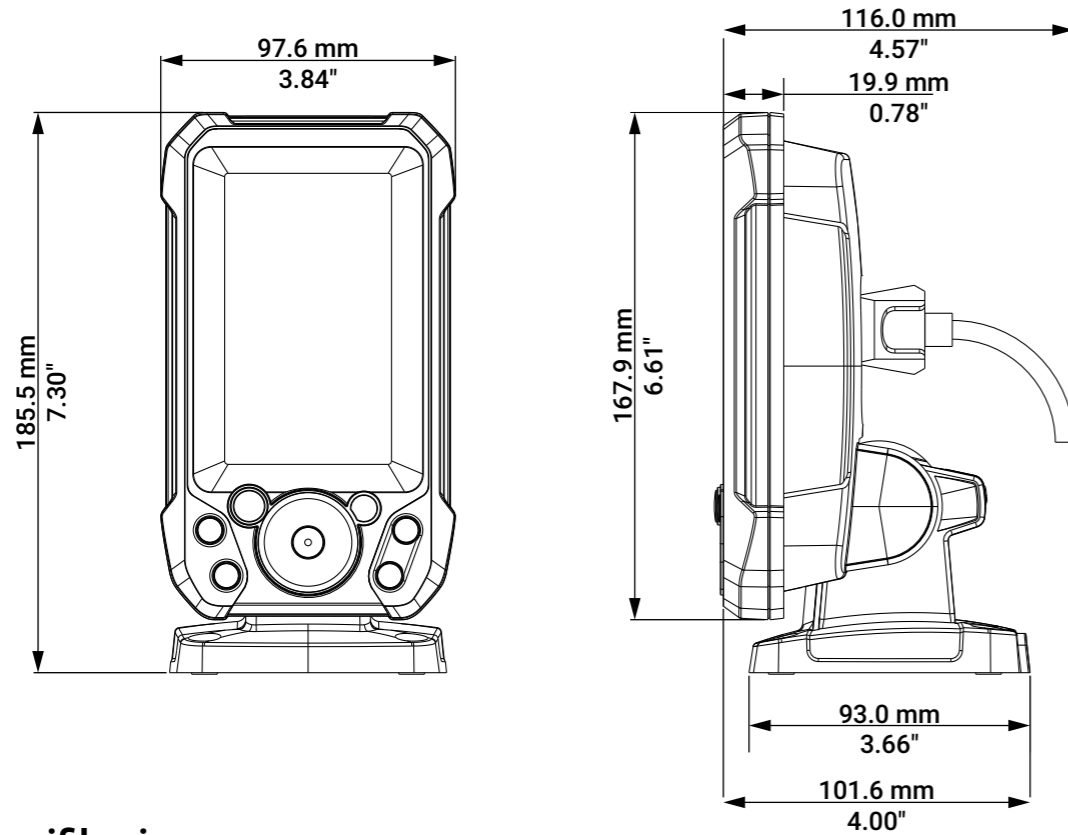

Mål

Tekniske spesifikasjoner

| | | |
|------------------------|-------------------------------------|------------------------------------------------|
| Display | Oppløsning | 272 x 480 |
| | Visningsvinkler i grader | 80° øverst/nederst/venstre/høyre |
| Elektrisk | Forsyningsspenning | 12 V DC (10,4–17 V DC) |
| | Strømforbruk (maks.) | 2,34 W (195 mA ved 12 V likestrøm) |
| | Anbefalt nominell verdi for sikring | 3 A |
| Grensesnitt/tilkobling | Ekkolodd | 1-port (kompatibel med Bullet Skimmer-svinger) |
| Miljø | Driftstemperatur | -15 til 55°C |
| | Oppbevaringstemperatur | -20 til 60°C (4 til 140°F) |
| | Vanntetthet klassifisering | IPX7 |
| Fysisk | Vekt (kun skjerm) | 0,28 kg (0,624 pund) |
| | Monteringstype | Panelmontering eller brakettmontering |

1:1
A3: 420 mm x 297 mm
(16.54" x 11.69")

* Suncover sold separately
Capot de protection d'écran vendu séparément
SKU: 000-16248-001
* Dash gasket sold separately
Joint de tableau de bord vendu séparément
SKU: 000-16252-001
www.lowrance.com/dealer-locator

Maximum curve of the dash
Courbe maximale du tiré
0.5 mm (0.02")