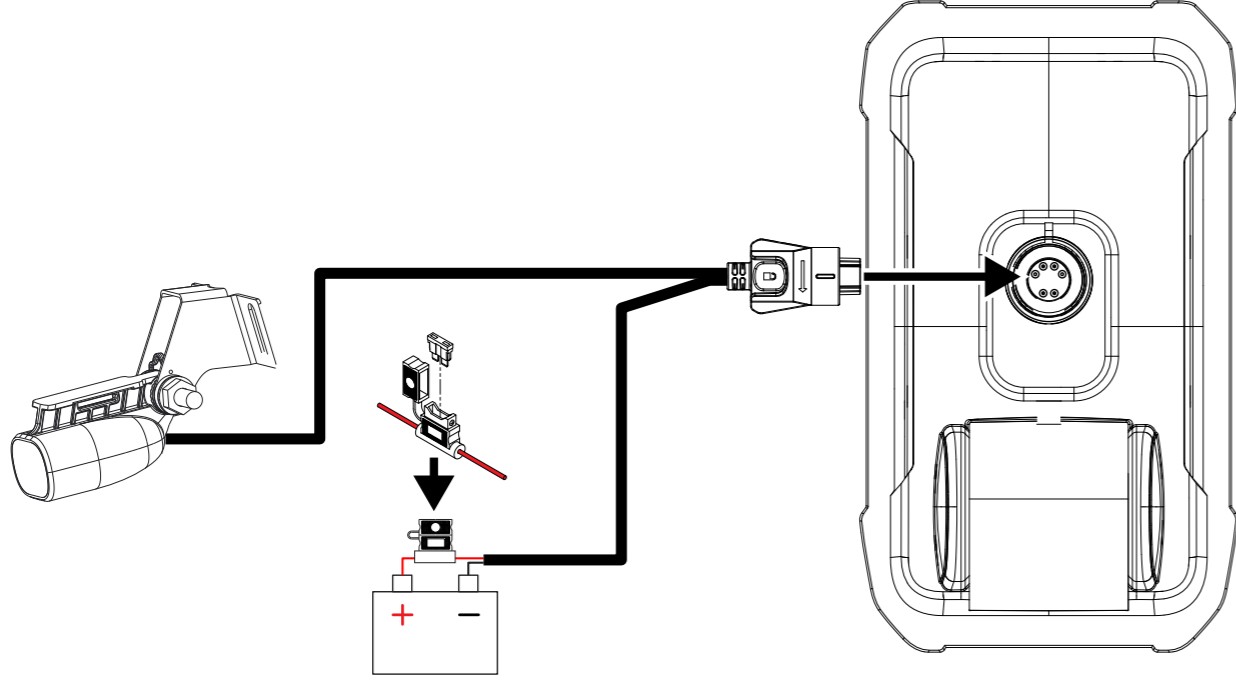

Panelmontering

Kabling

Kabellåsekrage

Monteringsmal

EN Do not resize this mounting template if printing.

DE Ändern Sie beim Ausdrucken nicht die Größe dieser Montagevorlage.

ES No cambie el tamaño de esta plantilla de montaje si va a imprimirla.

FI Älä muuta kiinnitysmallin kokoa tulostettaessa.

FR Ne redimensionnez pas ce gabarit en cas d'impression.

IT Non cambiare le dimensioni della ditta di montaggio nel caso si decida di stamparla.

NL Pas het formaat van deze montagesjabloon niet aan als u hem afdrukt.

NO Ikke endre størrelsen på denne monteringsmalen hvis den skrives ut.

PT Se imprimir este modelo de montagem, não o redimensione.

SV Ändra inte storlek på monteringsmallen vid utskrift.

ZH 如果打印, 请勿调整此安装模板的大小。

1:1
A3: 420 mm x 297 mm
(16.54" x 11.69")

* Suncover sold separately
Capot de protection d'écran vendu séparément
SKU: 000-16248-001
* Dash gasket sold separately
Joint de tableau de bord vendu séparément
SKU: 000-16252-001
www.lowrance.com/dealer-locator

Maximum curve of the dash
Courbe maximale du tiré
0.5 mm (0.02")