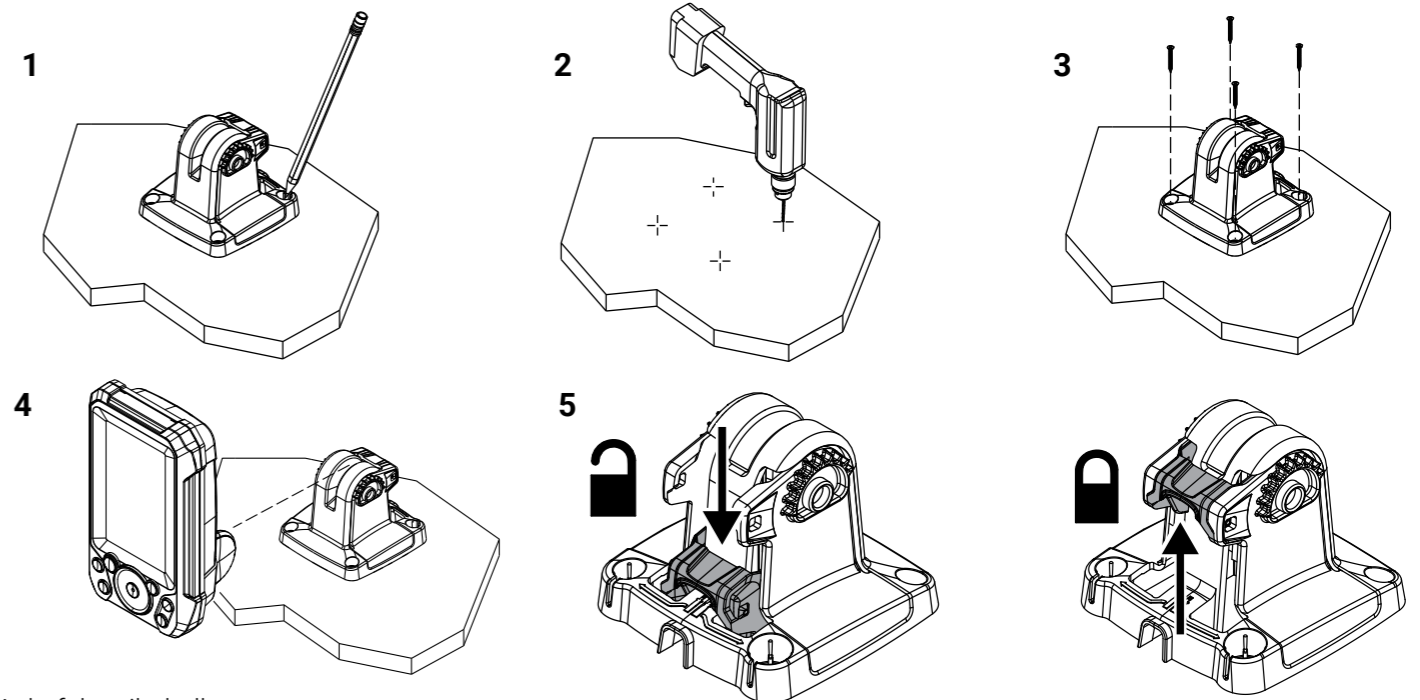

Brakettmontering

Anbefalte pilothull

Myke/harde materialer | Ø 3,8–4,8 mm (3/16 tommer)

⚠ ADVARSEL: Bruk alltid egnede briller, ørebeskyttelse og støvmaske når du borer, kutter eller sliper. Husk å kontrollere baksiden av alle overflater når du borer eller kutter.