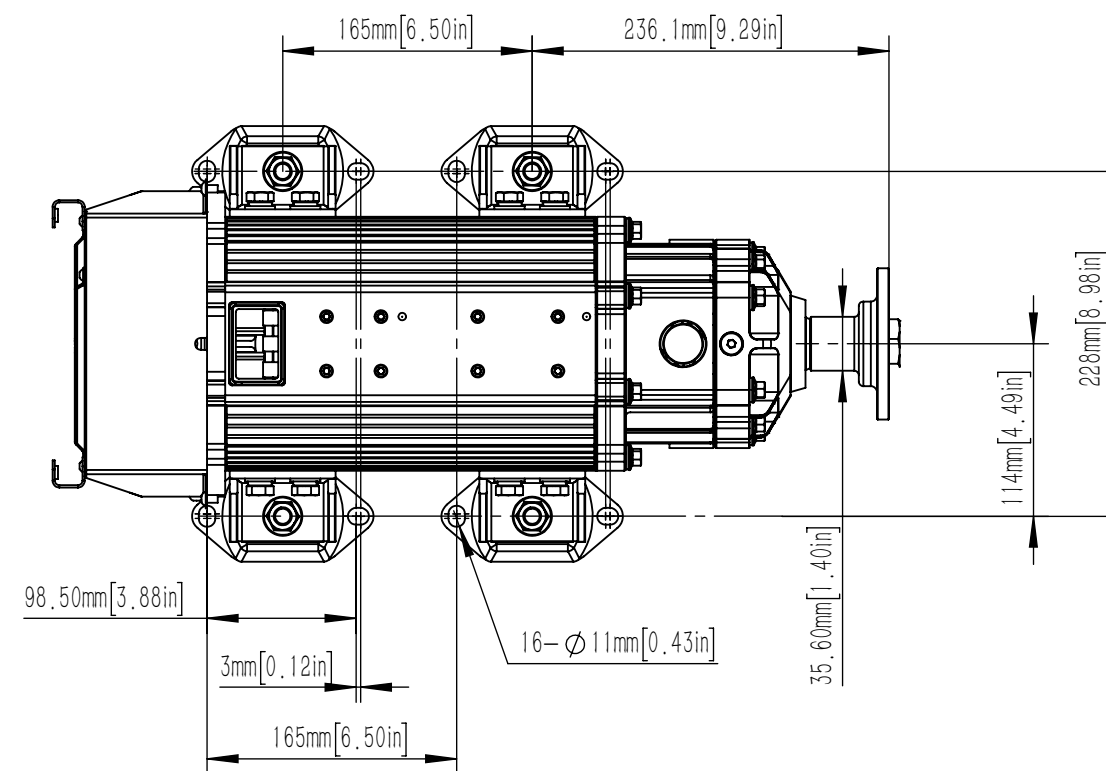

A-A
1:2
DETAIL OF FLYWHEEL

SCALE	WEIGHT	 广东逸动科技有限公司 Guangdong ePropulsion Technology Limited
1:5	42KG	