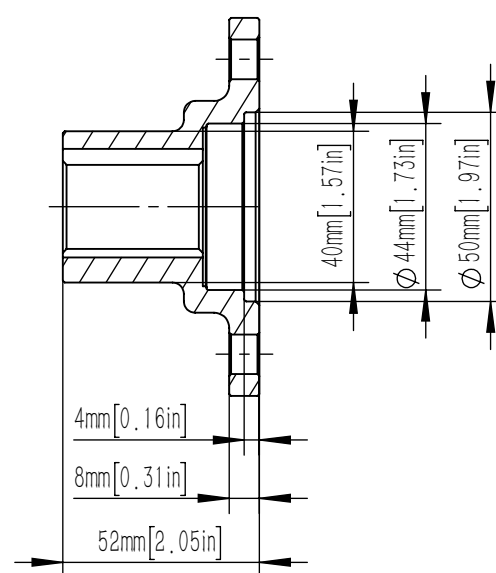

A-A
1:2
DETAIL OF FLYWHEEL

SCALE	WEIGHT	 广东逸动科技有限公司 Guangdong ePropulsion Technology Limited
1:5	42KG	