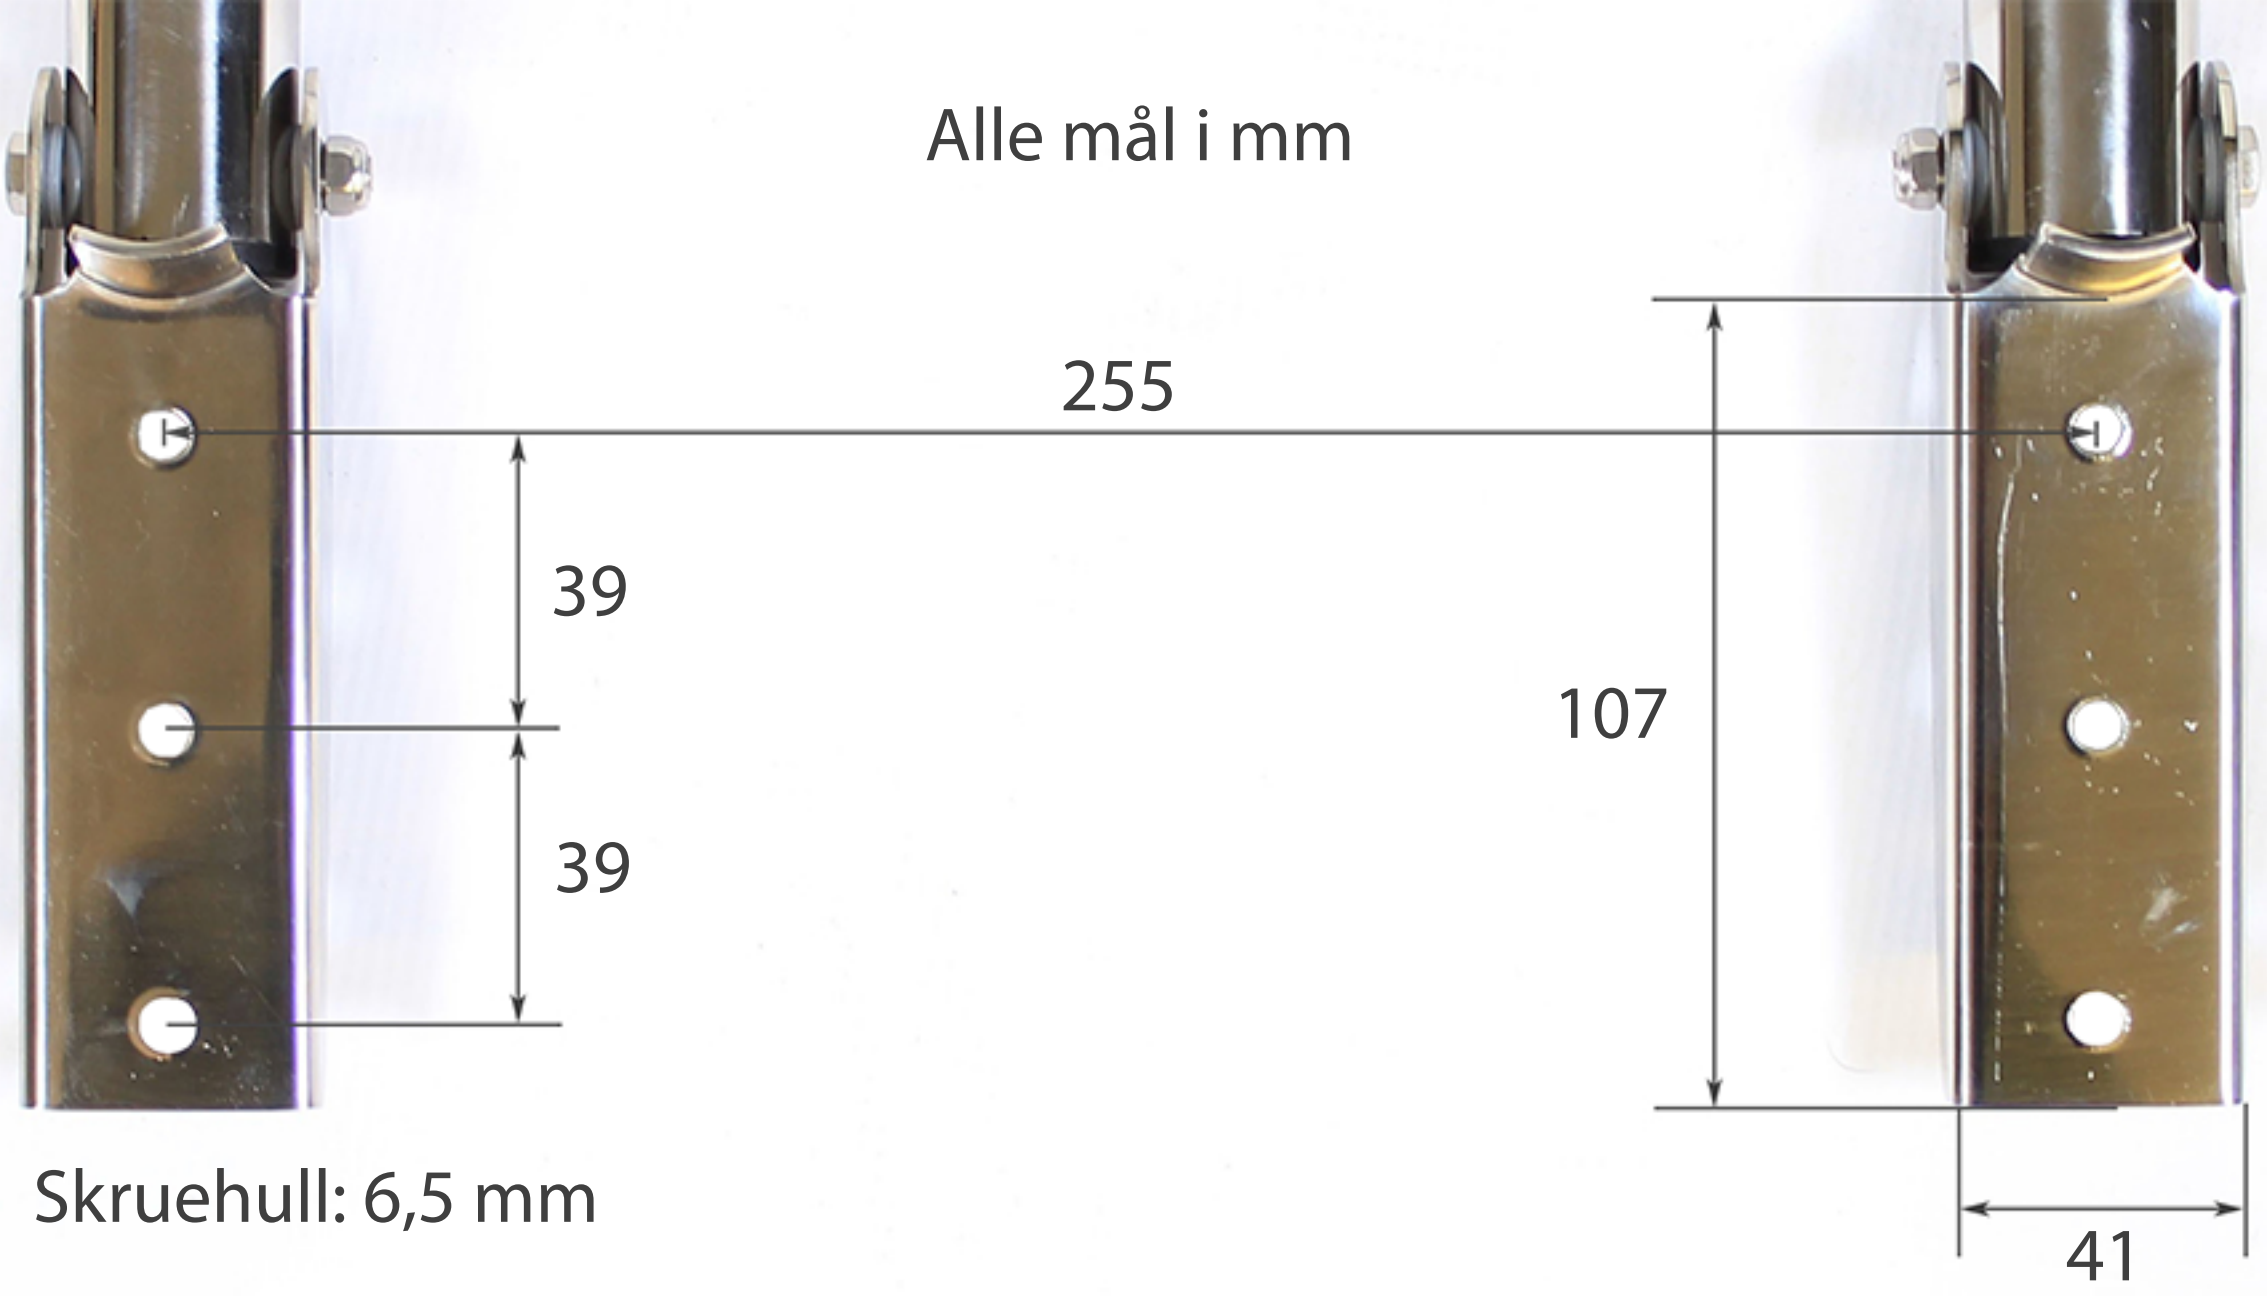

Alle mål i mm

Skruehull: 6,5 mm

41