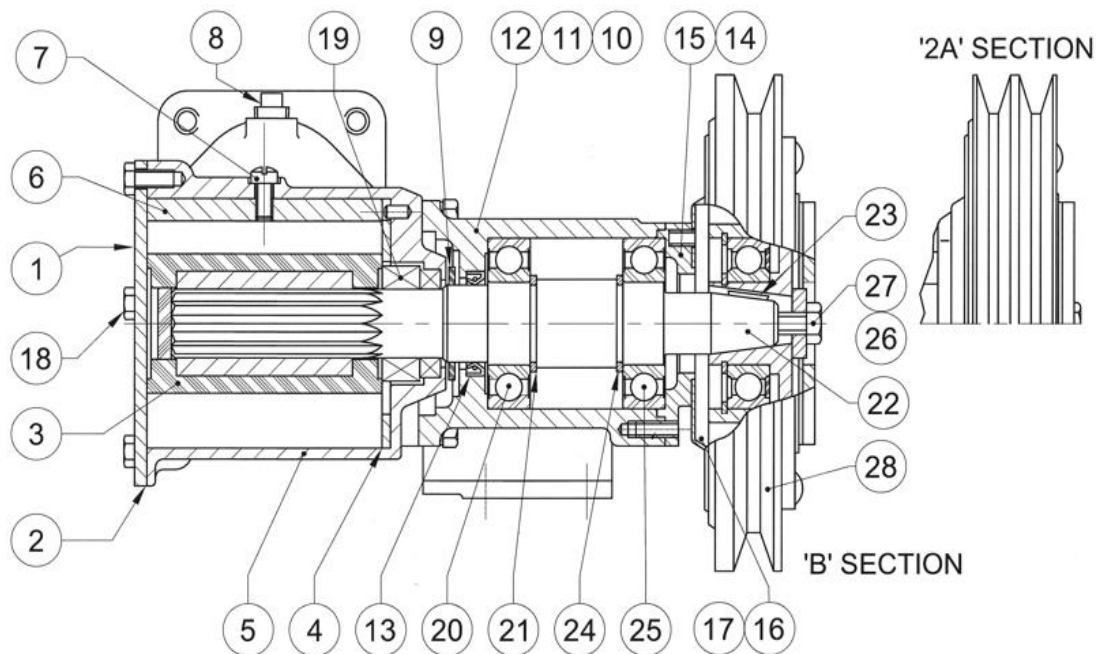

Deleliste for Jabsco BBronsepumpe Clutch 2" 50270 flens

Nr. i skissen	Varenavn	Antall per pumpe	Orig.nr	Flaks produktnummer	Kommentar
1	End Cover	1	12062-0000	1060564	
2	Gasket	1	816-0000	1060571	
3	Impeller (Includes Spline Plug)	1	17936-0001B	1060274	
4	Wearplate	1	2574-0000	9002090	
5	Body	1	10494-01	9001067	
6	Cam	1	6988-0000	1060563	
7	Screw - 3pk	1	91005-0040	9002565	
8	Pipe Plug	2	SP2650-07		
9	O-Ring - Nitrile	1	X4020-324A		
10	Bearing Housing	1	50273-0000	9001203	
11	Washer	4	SP1602-13	9001015	
12	Bolt	4	SP1095-28	9000549	
13	Seal	1	92701-0180	9002418	
14	Clutch Adaptor	1	52201-0200B	9001851	
15	Bolt	3	X3001-180F		
16	E/M Clutch - Field Coil 12V	1	SP2300-0063FCUS	1060300	For 1060287 og 1060636
16	E/M Clutch - Field Coil 24V	1	SP2300-0064FCUS	1060308	For 1060289 og 1060288
17	Screw	3	X3001-176FB		
18	Screw	5	SP2601-0458	9002471	
19	Seal Assy	1	21849		
20	Bearing	1	SP2601-0458	9002471	
21	Ret Ring	1	Y5026-08	9002523	
22	Shaft	1	50277-0000	9001431	
23	Key	1	SP1404-10		
24	Ret Ring	1	Y5026-08	9002523	
25	Bearing	1	SP2601-0458	9002471	
26	Washer	1			Følger med #28
27	Screw	1			Følger med #28
28	E/M Pulley Assembly Twin 'A' Groove	1	SP2300-0061RA	1060302	For 1060636 og 1060288
28	E/M Clutch - Pulley Assembl 1B Single 'B' Groove	1	SP2300-0063RA	1060301	For 1060287 og 1060289
	Service Kit		SK408-0011	1060407	Inneholder #2, #3, #18 og #19