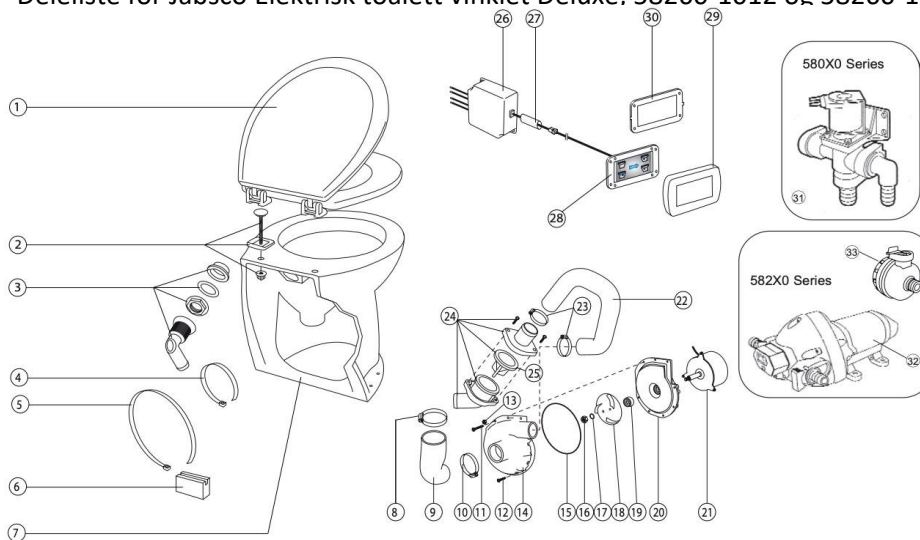

Deleliste for Jabsco Elektrisk toalett vinklet Deluxe. 58260-1012 og 58260-1024

Nr. i skissen	Varenavn	Antall per toalett	Orig.nr	Flaks prod.nr.	Kommentar
1	Seat & Lid, Set	1	58104-1000	9002069	Skaffevare
2	Hinge Kit, Pair	1	58105-1000	9002231	Skaffevare
3	Rinse Intake Seal & Elbow	1	58107-1000	9000930	Lagervare
4	Support Strap, Discharge Hose	1			Del av Service Kit 1060647. Også med i 9001429 og 9001296
5	Support Strap, Motor	1			Del av Service Kit 1060647. Også med i 9001429 og 9001296
6	Support Block, Motor	1			Del av Service Kit 1060647. Også med i 9001429 og 9001296
7	14" Bowl, Angled Back	1	58048-1000	9000647	Skaffevare
8	Hose Clip, Large	1			Del av Service Kit 1060647. Også med i 9001429 og 9001296
9	Inlet Hose, Flush Pump	1			Del av Service Kit 1060647. Også med i 9001429 og 9001296
10	Hose Clip, Medium	1			Del av Service Kit 1060647. Også med i 9001429 og 9001296
11	Screw, Long	4			Del av Service Kit 1060647 (kun 1 per sett). Også med i 9001429 og 9001296
12	Screw, Short	3			Del av Service Kit 1060647 (kun 1 per sett). Også med i 9001429 og 9001296
13	Nut	7			Del av Service Kit 1060647 (kun 2 per sett). Også med i 9001429 og 9001296
14	Pump Body, Upper	1			Følger med i 9001429 og 9001296
15	Ring Seal	1			Del av Service Kit 1060647. Også med i 9001429 og 9001296
16	Nut	1			Del av Service Kit 1060647. Også med i 9001429 og 9001296
17	Washer	1			Del av Service Kit 1060647. Også med i 9001429 og 9001296
18	Impeller	1			Følger med i 9001429 og 9001296
19	Ceramic Seal	1			Del av Service Kit 1060647. Også med i 9001429 og 9001296
20	Pump Body, Lower	1			Følger med i 9001429 og 9001296
21	Motor 12v	1			Del av Service Kit 9001429
21	Motor 24v	1			Del av Service Kit 9001296
22	Outlet Hose, Pump	1			Del av Service Kit 1060647. Også med i 9001429 og 9001296
23	Clip, Small	2			Del av Service Kit 1060647. Også med i 9001429 og 9001296
24	Non - Return Valve Assembly	1	58109-1000	9002105	Skaffevare
25	Joker Valve	1	29092-1000	1060371	Lagervare
26	Control box, electronics	1			Del av Service Kit 9001673
27	Heat Shrink Sleeve, Control Cable	1			Del av Service Kit 9001673
28	Panel	1			Del av Service Kit 9001673
29	Jabsco White Fascia Panel	1			Del av Service Kit 9001673
30	Adaptor Plate	1			Del av Service Kit 9001673
31	Solenoid Valve, 12v	1	37038-1012	1060628	Lagervare. Kun for 58080-1012 / 9000002
31	Solenoid Valve, 24v	1	37038-1024	9001764	Lagervare. Kun for 58080-1024 / 9000003
32	Rinse Pump, 12v	1	31331-0092	9001729	Skaffevare. Kun for 58280-1012 / 9000004
32	Rinse Pump, 24v	1	31331-0094	9001887	Skaffevare. Kun for 58280-1024 / 9000005
33	Pump Guard	1	46400-9500	1060364	Lagervare
	Major Service Kit		58100-2000	1060647	Lagervare. Inneholder #4, #5, #6, #8, #9, #10, #11, #12, #13 (2), #15, #16, #17, #22 og #23.
	Pump Assembly, 12v		58103-1012	9001429	Skaffevare. Inneholder #4, #5, #6, #8-#23. (4x#11, 3x#12, 7x#13, 2x#23)
	Pump Assembly, 24v		58103-1024	9001296	Skaffevare. Inneholder #4, #5, #6, #8-#23. (4x#11, 3x#12, 7x#13, 2x#23)
	Control Kit		58029-1000	9001673	Inneholder #26-#30