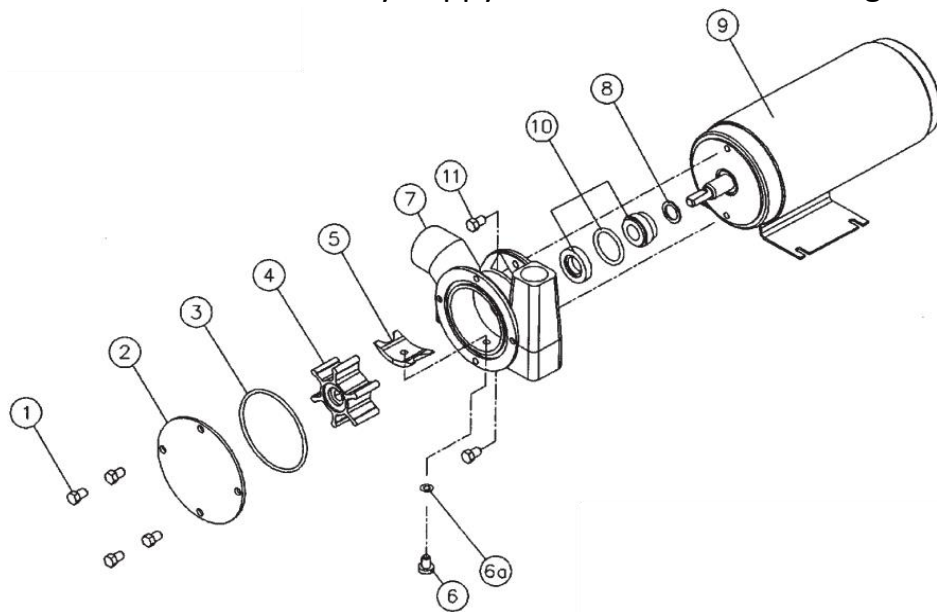

Deleliste for Jabsco Utility Puppy 3000 BSP 23920-2223 og 23920-2323

Nr. i skissen	Varenavn	Antall per pumpe	Orig.nr	Flaks produktnummer	Kommentar
1	End Cover Screws	4	X3001-147F	1060447	
2	End Cover	1	23825-0000	9002410	
3	End Cover Seal	1	X4020-257A	9002856	
4	Impeller - Nitrile	1	7273-0003	1060265	
5	Cam	1	53023-0000	9001759	
6	Cam Screw	1	X3002-147F	9001011	
6a	Cam Screw Seal	1	X4020-105A	9001012	
7	Pump Body	1	53024-2000		
8	Slinger	1	X4020-221B		
9	Motor 12v	1	SP8012-0261	9000478	Til 1060426/23920-2223
9	Motor 24v	1	SP8012-0262	9000479	Til 9000612/23920-2323
10	Seal	1	SP8021-0301B		
11	Pump/Motor Screws	2	X3001-147F	1060447	