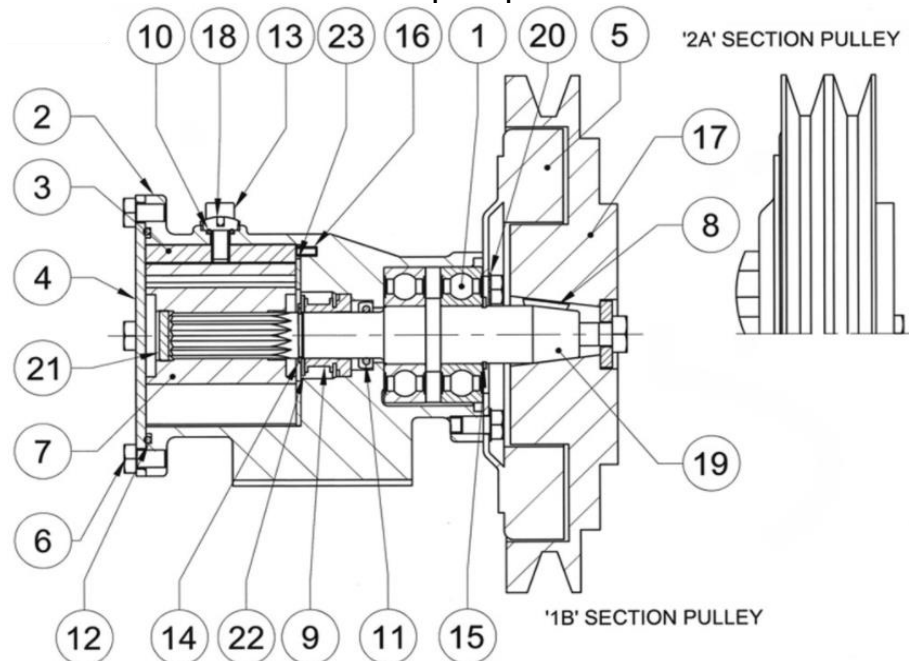

Deleliste for Jabsco Bronsepumpe Clutch 1" 50580 BSP

| Nr. i skissen | Varenavn | Antall per pumpe | Orig.nr | Flaks produktnummer | Kommentar |
|---------------|---|------------------|-----------------|-------------------------|------------------------|
| 1 | Bearing | 2 | SP2601-0468 | 1060556 | |
| 2 | Body 080 | 1 | 51584-2100 | | |
| 3 | Cam | 1 | 53082-0000 | 21629-53082-0000 | |
| 4 | End Cover | 1 | 50355-0000 | 9002280 | |
| 5 | E/M Clutch - Field Coil 12V | 1 | SP2300-0063FCUS | 1060300 | For 1060408 og 1060618 |
| 5 | E/M Clutch - Field Coil 24V | 1 | SP2300-0064FCUS | 1060308 | For 1060406 og 1060617 |
| 6 | Screw | 7 | X3001-176-FB | | |
| 7 | Impeller & Gasket Kit (Includes Spline Plug) | 1 | 920-0001-P | 1060247 | |
| 8 | Key | 1 | SP1401-10 | 9002485 | |
| 9 | Seal Assy | 1 | X4020-106A | 9002683 | |
| 10 | O-Ring | 1 | X4020-215A | 9002755 | |
| 11 | O Ring | 1 | 18753-0263 | 1066060 | |
| 12 | O Ring 3-pieces per pack | 1 | 18713-0000 | 9002624 | |
| 13 | Pipe Plug | 2 | 92650-6070 | 9002519 | |
| 14 | Ret Ring - 3pk | 1 | 91700-0620 | 1060368 | |
| 15 | Ret Ring - 3 per pack | 1 | 18713-0000 | 9002624 | |
| 16 | Dowel Pin | 1 | SP3100-10 | 9002711 | |
| 17 | E/M Pulley Assembly Twin 'A' Groove | 1 | SP2300-0061RA | 1060302 | For 1060408 og 1060617 |
| 17 | E/M Clutch - Pulley Assembli 1B Single 'B' Groove | 1 | SP2300-0063RA | 1060301 | For 1060406 og 1060618 |
| 18 | Screw 10 Pack | 1 | X3003-176-F-P | | |
| 19 | | 1 | | | |
| 20 | | 3 | | | |
| 21 | Spline Plug - 3 per pack | 1 | 4345-0000 | 9002761 | |
| 22 | Washer | 1 | 29706-0000 | 9002048 | |
| 23 | Wearplate | 1 | 4156-0000 | 1060528 | |