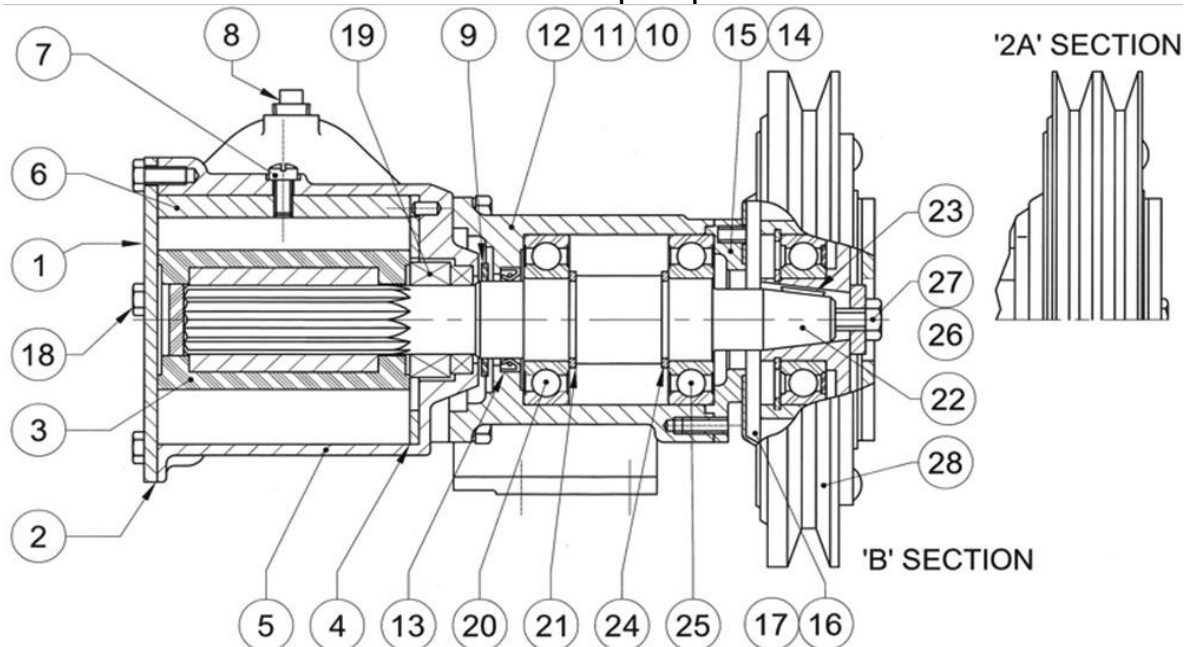

Deleliste for Jabsco Bronsepumpe clutch 2" 50270 BSP

Nr. i skissen	Varenavn	Antall per pumpe	Orig.nr	Flaks produktnummer	Kommentar
1	End Cover	1	12062-0000	1060564	
2	Gasket	1	816-0000	1060571	
3	Impeller (Includes Spline Plug)	1	17936-0001B	1060274	
4	Wearplate	1	2574-0000	9002090	
5	Body	1	50274-2000	9001064	
6	Cam	1	6988-0000	1060563	
7	Screw - 3pk	1	91005-0040	9002565	
8	Pipe Plug	2	SP2650-07		
9	O-Ring - Nitrile	1	X4020-324A		
10	Bearing Housing	1	50273-0000	9001203	
11	Washer	4	X3081-101C	9000442	
12	Bolt	4	X3001-209C	9000552	
13	Seal	1	92701-0180	9002418	
14	Clutch Adaptor	1	52201-0200B	9001851	
15	Bolt	3	X3001-180F		
16	E/M Clutch - Field Coil 12V	1	SP2300-0063FCUS	1060300	For 1060287 og 1060636
16	E/M Clutch - Field Coil 24V	1	SP2300-0064FCUS	1060308	For 1060289 og 1060288
17	Screw	3	X3001-176FB		
18	Screw	5	X3001-176F		
19	Seal Assy	1	21849	1060343	
20	Bearing	1	SP2601-0458	9002471	
21	Ret Ring	1	Y5026-08	9002523	
22	Shaft	1	50277-0000	9001431	
23	Key	1	SP1404-10		
24	Ret Ring	1	Y5026-08	9002523	
25	Bearing	1	SP2601-0458	9002471	
26	Washer	1			Følger med #28
27	Screw	1			Følger med #28
28	E/M Pulley Assembly Twin 'A' Groove	1	SP2300-0061RA	1060302	For 1060636 og 1060288
28	E/M Clutch - Pulley Assembl 1B Single 'B' Groove	1	SP2300-0063RA	1060301	For 1060287 og 1060289
	Service Kit		SK408-0011	1060407	Inneholder #2, #3, #18 og #19