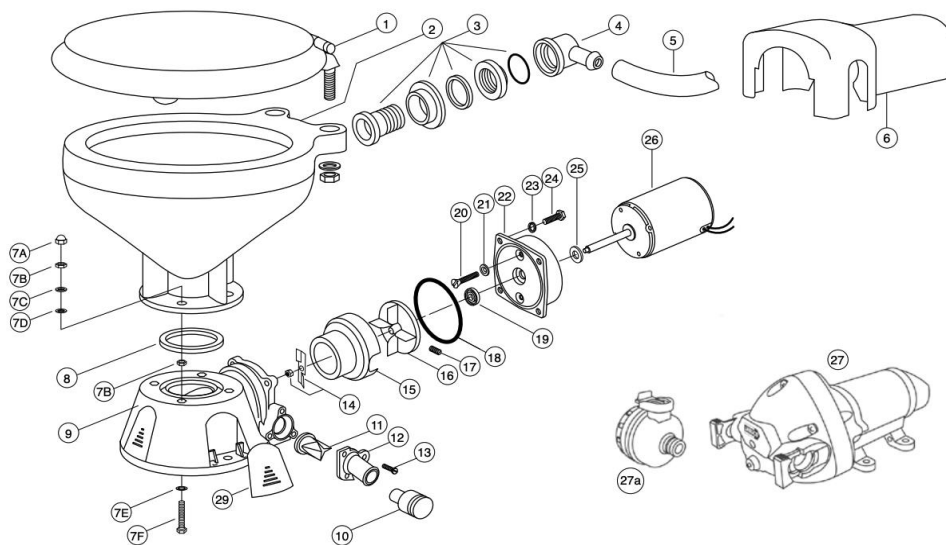

Deleliste for Jabsco Quiet Flush elektrisk toalett 37245-3092, 37245-3094, 37245-4192 og 37245-4094

Nr. i skissen	Varenavn	Antall per toalett	Orig.nr	Flaks produktnummer	Kommentar
1	Seat & Cover Compact	1	29097-1000	1060348	Lagervare
1	Seat & Cover Regular (Pre 2018)	1	29127-1000	1060344	Lagervare
1	Seat & Cover Regular (2018->)	1	58104-1000	9002069	Skaffevare
1	Seat & Cover Regular Soft Close (2018->)	1	58104-2000	1060448	Lagervare
1	Hinge set (1 pair) Compact	1	29098-1000	1060377	Lagervare
1	Hinge Set (1 pair) Regular (Pre 2018)	1	29098-2000	1060319	Lagervare
1	Hinge Set (1 pair) Regular (2018->)	1	58105-1000	9002231	Skaffevare
1	Hinge Set (1 pair) Regular Soft Close (2018->)	1	58105-2000		
2	Bowl Compact	1	29096-1000		
2	Bowl Regular	1	29126-1000		
3 & 4	Bowl Spud & Intake/Elow & O-Ring	1	58107-1000	9000930	Lagervare
5	Hose, 6 feet	1	29035-1001	9002188	Skaffevare
6	Motor Cover	1	37042-1000	1060509	
7	Bowl Installation Hardware	1	18753-0637	1060505	Service Kit med #7A-F
7A	Philips Head Screw	4			Finnes i prod.nr 1060505 og 1060641
7B	Washer, Starlock	4			Finnes i prod.nr 1060505 og 1060641
7C	Hex Nut	4			Finnes i prod.nr 1060505 og 1060641
7D	Washer, Plastic	4			Finnes i prod.nr 1060505 og 1060641
7E	Washer Stainless Steel	8			Finnes i prod.nr 1060505 og 1060641
7F	Nut Cap	4			Finnes i prod.nr 1060505 og 1060641
8	O-Ring Bowl/Seal	1	44101-1000	9002494	
9	Base Assembly	1	37004-1000	1060641	Lagervare. Inneholder #7A-F, #11, #12 og #13
10	1-1/2" Adaptor, Discharge Port	1	98023-0080	1060363	Lagervare
11	Joker Valve	1	44106-1000	1060396	Lagervare. Følger også med i 1060375
12	1" Discharge Port	1	44107-1000	1060530	Lagervare
13	Screw	3	96050-0568		Følger med i 1060641
14	Chopper Plate with Lock Nut	1	37056-1000	1060374	Lagervare
15	Macerator Housing	1	37014-0000	1060367	Lagervare
16	Centrifugal Impeller	1	37006-0000	1060315	Lagervare
17	Set Screw	1	18753-0492	9002638	Skaffevare
18	O-Ring	1	43990-0066	1060324	Lagervare. Følger også med i 1060375
19	Seal	1	1040-0000	1060376	Lagervare. Følger også med i 1060375
20	Screw	2	91010-0144	9002701	Skaffevare
21	Washer, Plastic	2	35445-0000	1060325	Lagervare. Følger også med i 1060375
22	Seal Housing	1	37043-1000	1060369	Lagervare
23	Lock Washer #10, Stainless Kit	4			Følger med i 1060393 og 1060328
24	Screw	4	91027-0011	1060390	Lagervare
25	Slinger	1	6342-0000	1060366	Lagervare. Følger også med i 1060547
26	Motor - 12 Volt EMC	1	18753-0554	1060340	Lagervare
26	Motor - 24 Volt EMC	1	18753-0555	9001345	Skaffevare
27	PAR-MAX 2.9 Rinse Pump 12 Volt	1	31331-0092	9001729	Skaffevare
27	PAR-MAX 2.9 Rinse Pump 24 Volt	1	31331-0094	9001887	Skaffevare
27a	Pump Guard	1	46400-9500	1060364	Lagervare
28	Switch Panel	1	37047-2000	1060354	Lagervare
29	Screw Cover (3 each)	1	37003-1000	9002561	Skaffevare
	Service Kit		90197-0000	1060375	Inneholder #11, #18, #19 og #21
	Waste Pump Assembly 12 Volt		37072-0092	1060393	Inneholder #14 til #25, og #26
	Waste Pump Assembly 24 Volt		37072-0094	1060328	Inneholder #14 til #25, og #27