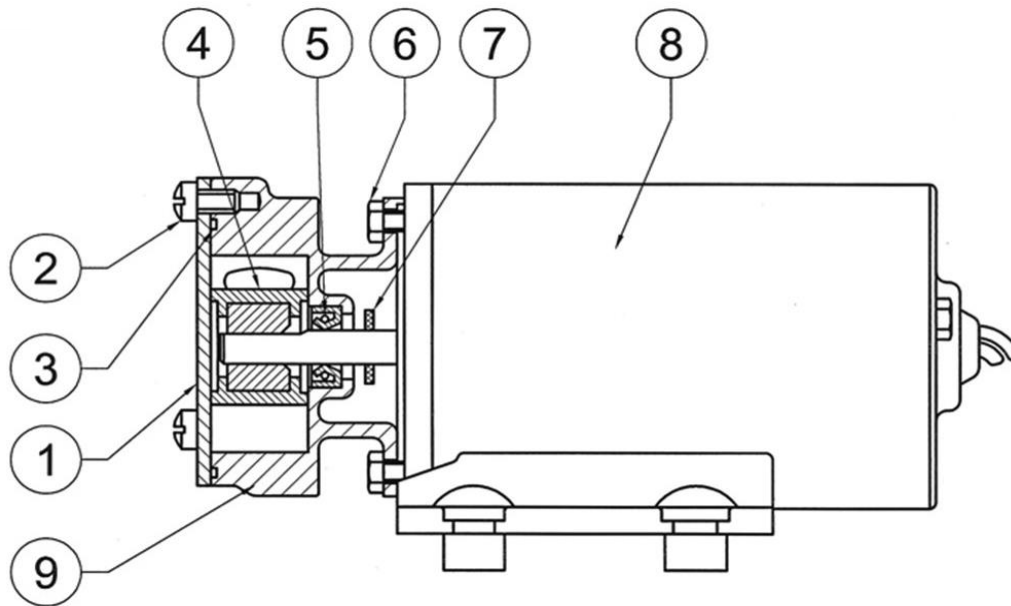

# Deleliste for Jabsco Water Puppy 23680-4003 og 23680-4103

Nr. i skissen	Varenavn	Antall per pumpe	Orig.nr	Flaks produktnummer	Kommentar
1	End Cover	1	9328-0200	9002377	
2	Screw - 3pk	3	91004-0090	9002552	
3	O Ring	1	18753-0660	9002677	
4	Impeller & Gasket Kit	1	6303-0003-P	1060263	
5	Seal	1	SP2701-52B	9002486	
6	Screw	2	X3001-147F	1060447	
7	Slinger - 3 per pack	1	6342-0000	1060366	
8	Motor 12v	1	SP8012-0165B	9001675	
8	Motor 24v	1			
9	Body	1	23064-2100	9000728	
	Service Kit - Nitrile		SK224	9000845	Skaffevare. Inneholder #2, #3, #4 og #5