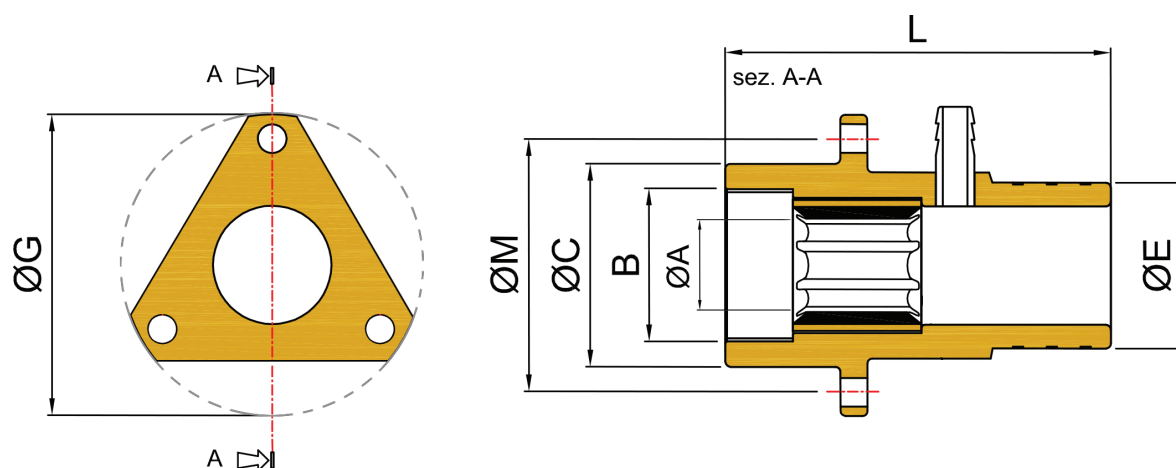

TORMARINE

Porta tenuta per Stuffy box Stuffy box adapter

Materiale: Bronzo **Material:** Bronze

Cod.	ØA mm	C mm	B mm	E mm	G mm	M mm	L mm
1325000	25	60	39 x 1,5	43	89	75	107
1330000	30		45 x 1,5	49			114
1335000	35	70	48 x 1,5	55	109	90	131
1340000	40		54 x 1,5	60			138
1345000	45	80	61 x 2	65	119	100	161
1350000	50		67 x 2	70			167
1325400	25,4 = 1"	60	39 x 1,5	43	89	75	107
1331750	31,75 = 1" 1/4		45 x 1,5	49			114
1338100	38,10 = 1" 1/2	70	54 x 1,5	60	109	90	138
1344450	44,45 = 1" 3/4	80	61 x 2	65	119	100	161
1350800	50,8 = 2"		67 x 2	70			167