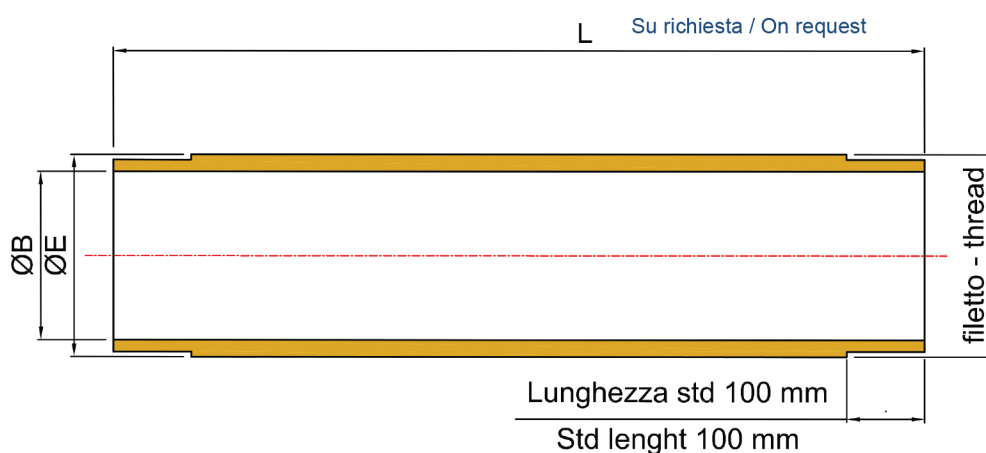

## Tube astuccio ottone senza boccia Stern tube in brass without rubber bearing

**Materiale:** Ottone - **Material:** Brass

Cod.	Ø Asse mm Ø Shaft mm	ØE mm	ØB mm	Filetto mm Thread Std. mm	Lunghezza mm / Length mm
1925XXX	25	41	31	39 x 1,5	su richiesta / on request
1930XXX	30	48	36	45 x 1,5	
1935XXX	35	51	40	48 x 1,5	
1940XXX	40	57	48	54 x 1,5	
1945XXX	45	66	52	61 x 2	
1950XXX	50	71	57	67 x 2	
1955XXX	55	78	65	78 x 2	
1960XXX	60				
1965XXX	65	80	70		
1970XXX	70	105	90	103 x 2	
1975XXX	75				
1980XXX	80				
1985XXX	85	118	100	118 x 3	
1990XXX	90				

Su richiesta possiamo fornire tubi astuccio di qualsiasi dimensione e di lunghezza massima mt. 3.

On request we can offer stern tubes of any dimension and with max length of mt. 3.