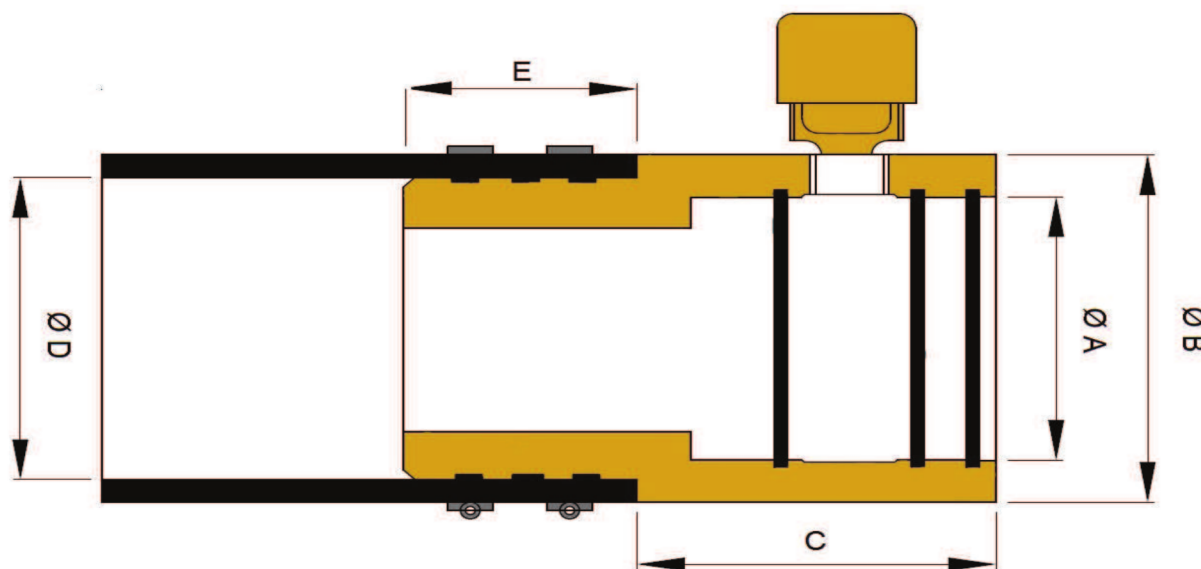

TOR  **MARINE**

Tenuta a grasso Shaft seal with grease tank

Materiale: Bronzo - **Material:** Bronze

Cod.	ØA mm	Ø B mm	C mm	E mm	Manicotto a parte con fascette Rubber sleeve complete of clamps	Ø D mm
2325001	25	59	60	39	2725001	42
2325401	25,4 = 1"				2730001	48
2330001	30				2735001	55
2331751	31,75 = 1"1/4	69	63	39	2740001	60
2335001	35				2745001	65
2338101	38,10 = 1"1/2	79	63	39	2750001	70
2340001	40					
2344451	44,45 = 1"3/4					
2345001	45					
2350001	50					
2350801	50,80 = 2"					