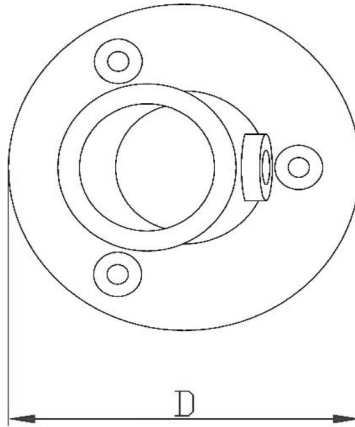

Casting seat flag pole

(mm)

Item No.	d	D	H
1017504	25.8	64	50
1017505	32	70	