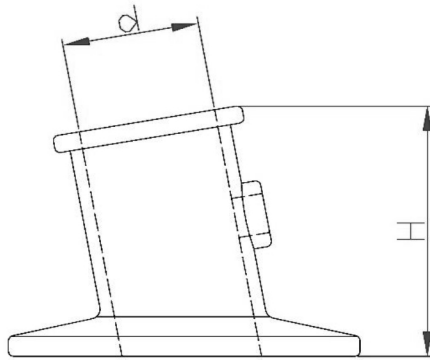

Casting seat flag pole

(mm)

Item No.	d	D	H
1017504	25.8	64	50
1017505	32	70	