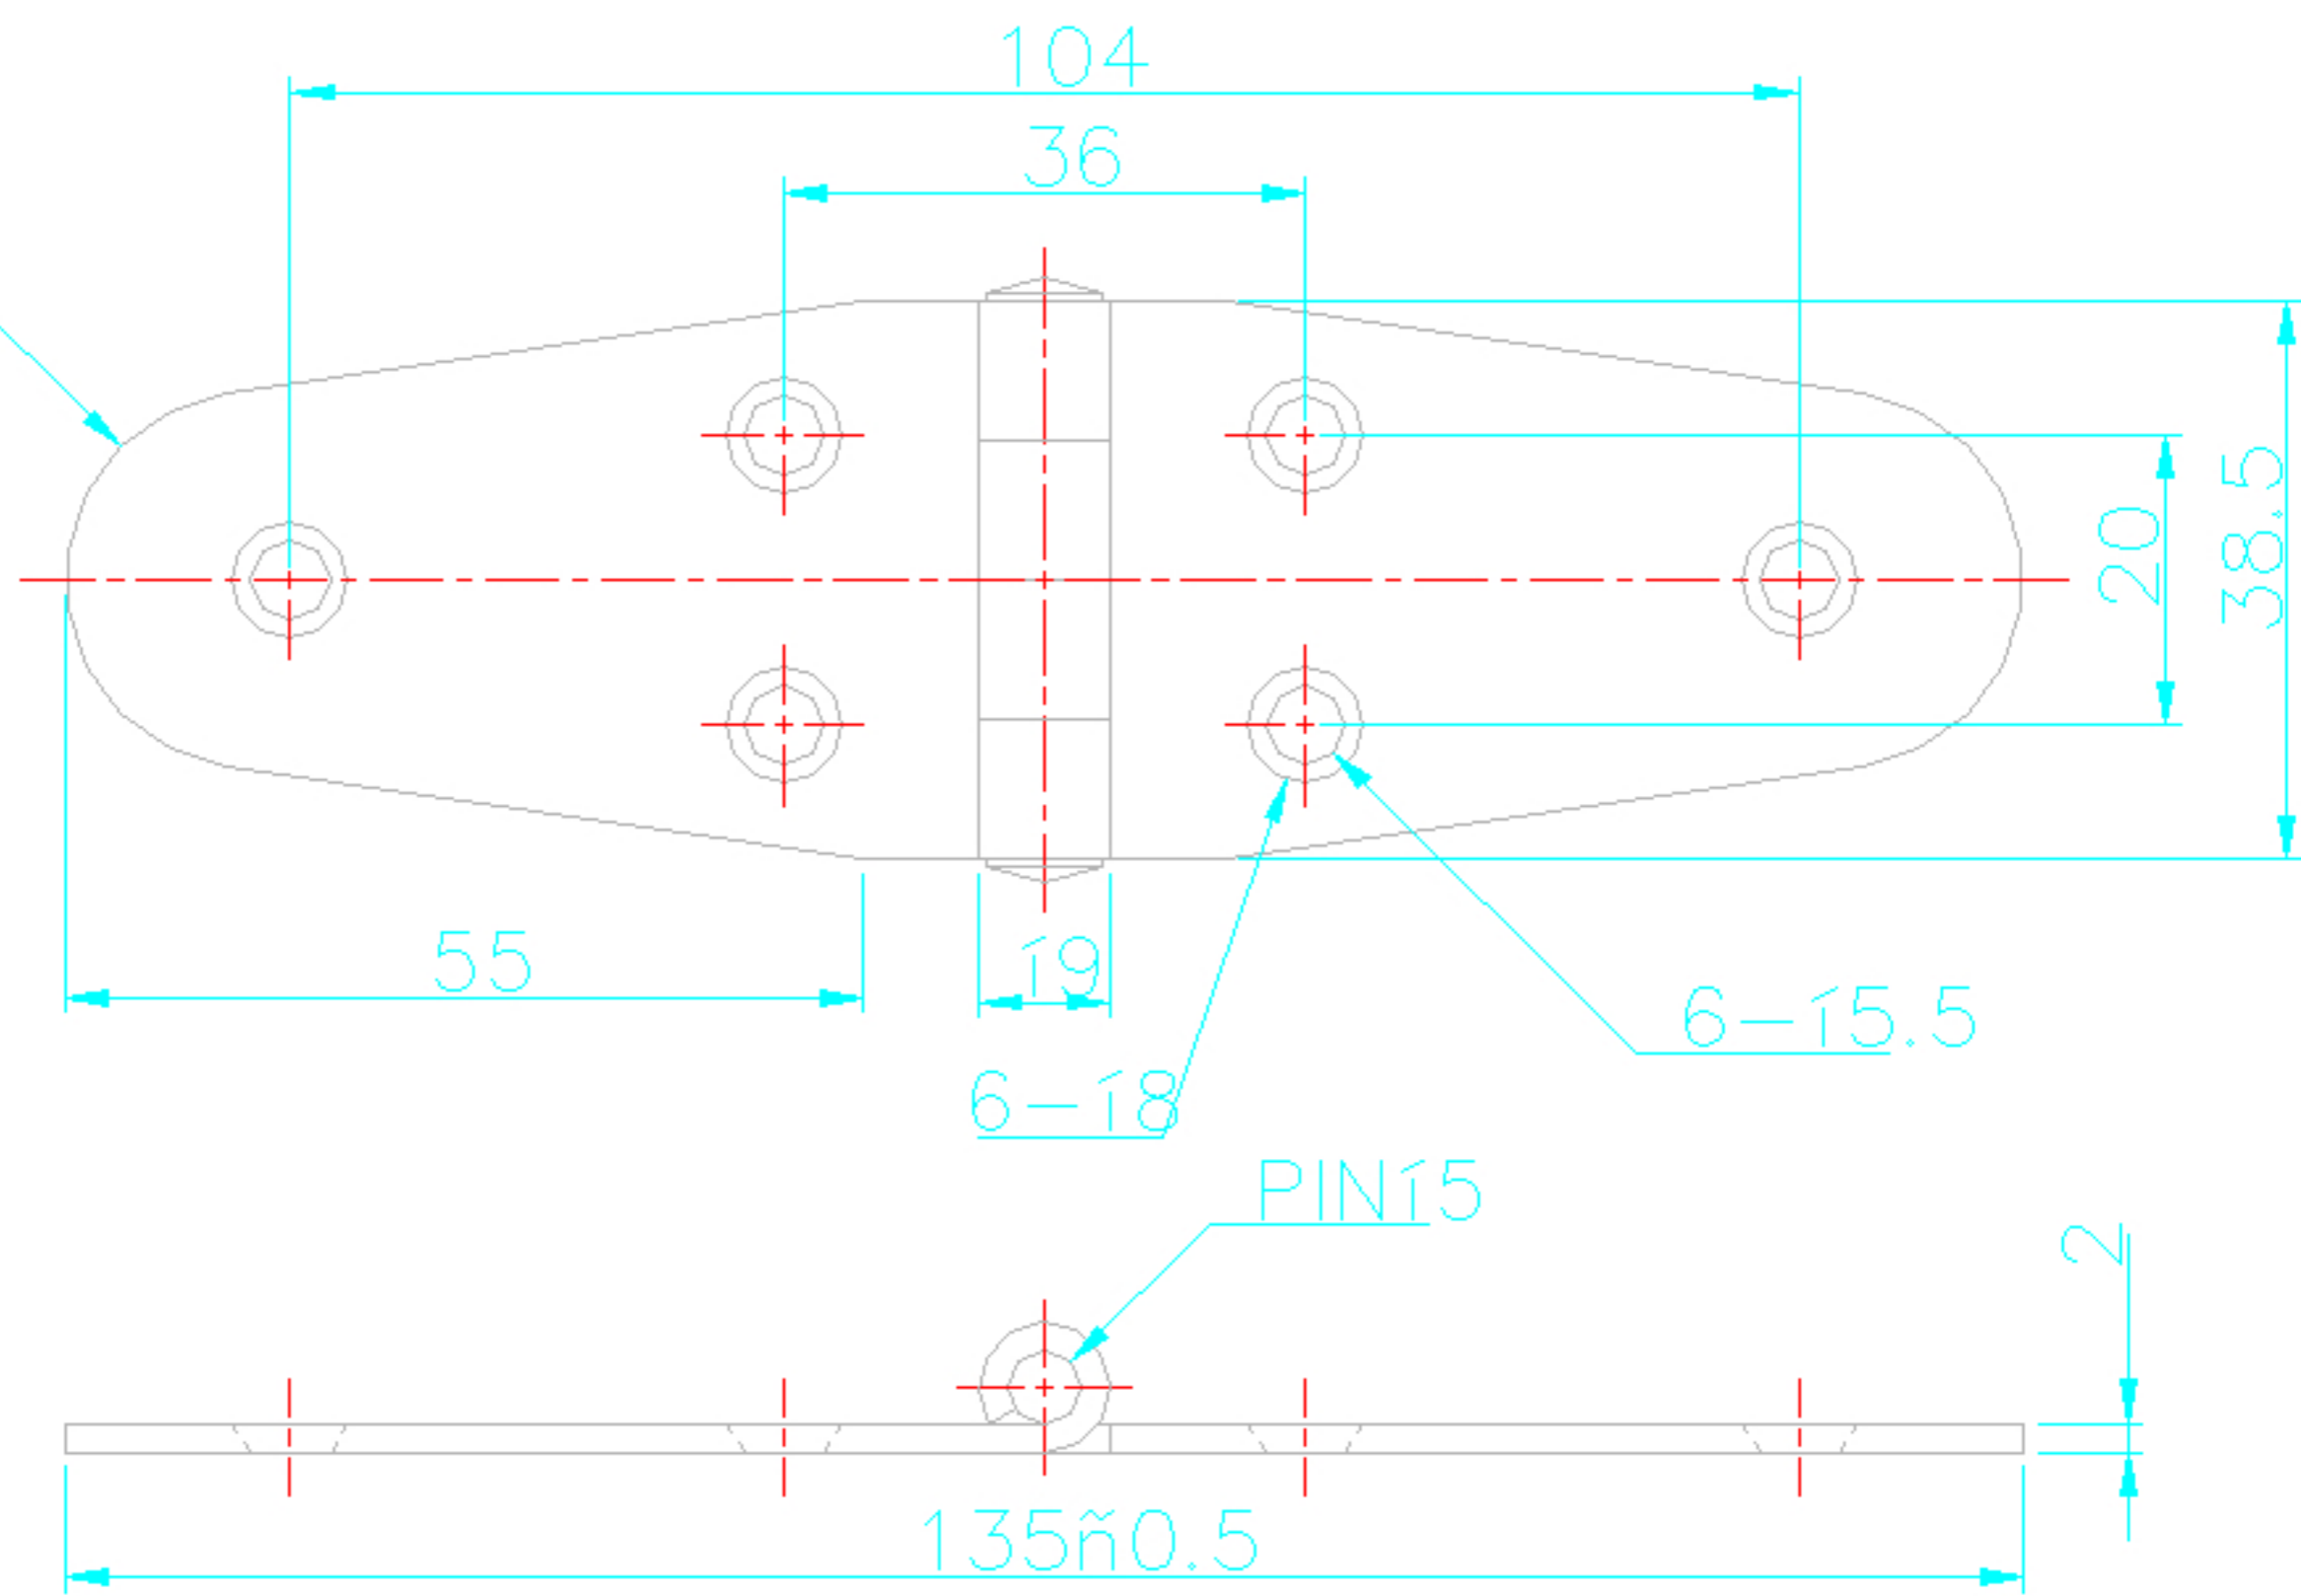

A4

2-R13

PIN 15

135 ± 0.5