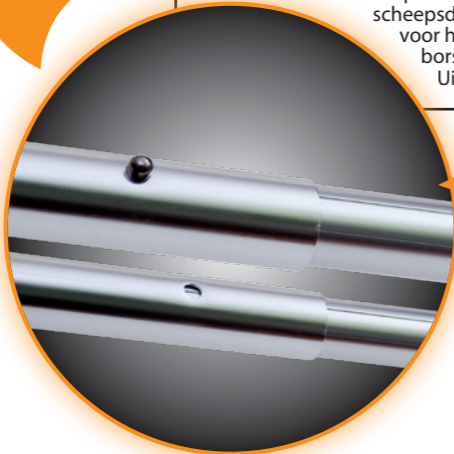

Dat is waar Deck Mate voor staat.

Deze professionele schoonmaaklijn is ideaal voor de alledaagse gebruiker. Een eenvoudig maar zeer effectief reinigingssysteem dat in combinatie met telescopische stelen overal inzetbaar is. Alle toebehoren zijn uitgevoerd met een Quick release systeem waardoor ze eenvoudig uitwisselbaar zijn en tijdens gebruik niet loskomen. Deck Mate is het resultaat van 10 jaar ervaring, uitwisseling van suggesties, complimenten en klachten met onze gewaardeerde klanten. Zoals u van ons mag verwachten zullen ook in de toekomst nieuwe producten aan de Deck Mate lijn worden toegevoegd en blijven we luisteren naar ideeën en suggesties van onze gebruikers.

DM454/DM456 Telescoping Handle Telescopische Steel

Made of heat treated, drawn anodized aluminum for extra strength. Stainless Steel locator button locks handle in position. Comfortable hand grip.

Vervaardigd uit een heet getrokken geanodiseerd aluminium buismateriaal wat garant staat voor extra stijfheid. Het RVS borgsysteem, borgt de steel in iedere positie. Tevens bezit de steel een comfortabele kunststof handgreep.

Available: 3ft - 6ft & 5ft - 9ft / 91cm - 182cm & 152cm - 274cm