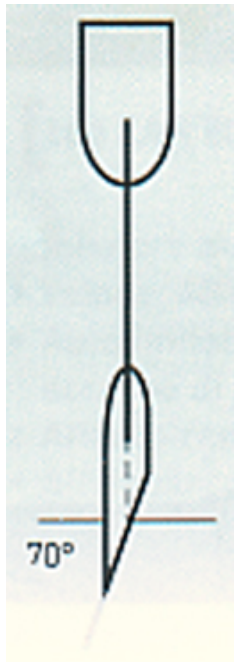

PRODUCT XT-ALU
 PRODUCT XT-ALU
 Description Alluminium alloy 50864185 shaftPolypropilene blade with 20% fiberglassStandar colour: blueWeight: 1050 grDiameter: 30x1,2 mmAvailable in 5 different lengths:- XT-ALU - 210 cm- XT-ALU - 215 cm- XT-ALU - 220 cm- XT-ALU - 225 cm- XT-ALU - 230 cm

Type

- 6274110 215 cm
- 6274100 XT-ALU/210
- 6274120 220 cm
- 6274130 225 cm

BR **AV** **VO**

by **SCOPREGA**

40°

1964 - 2004

6274140

230 cm