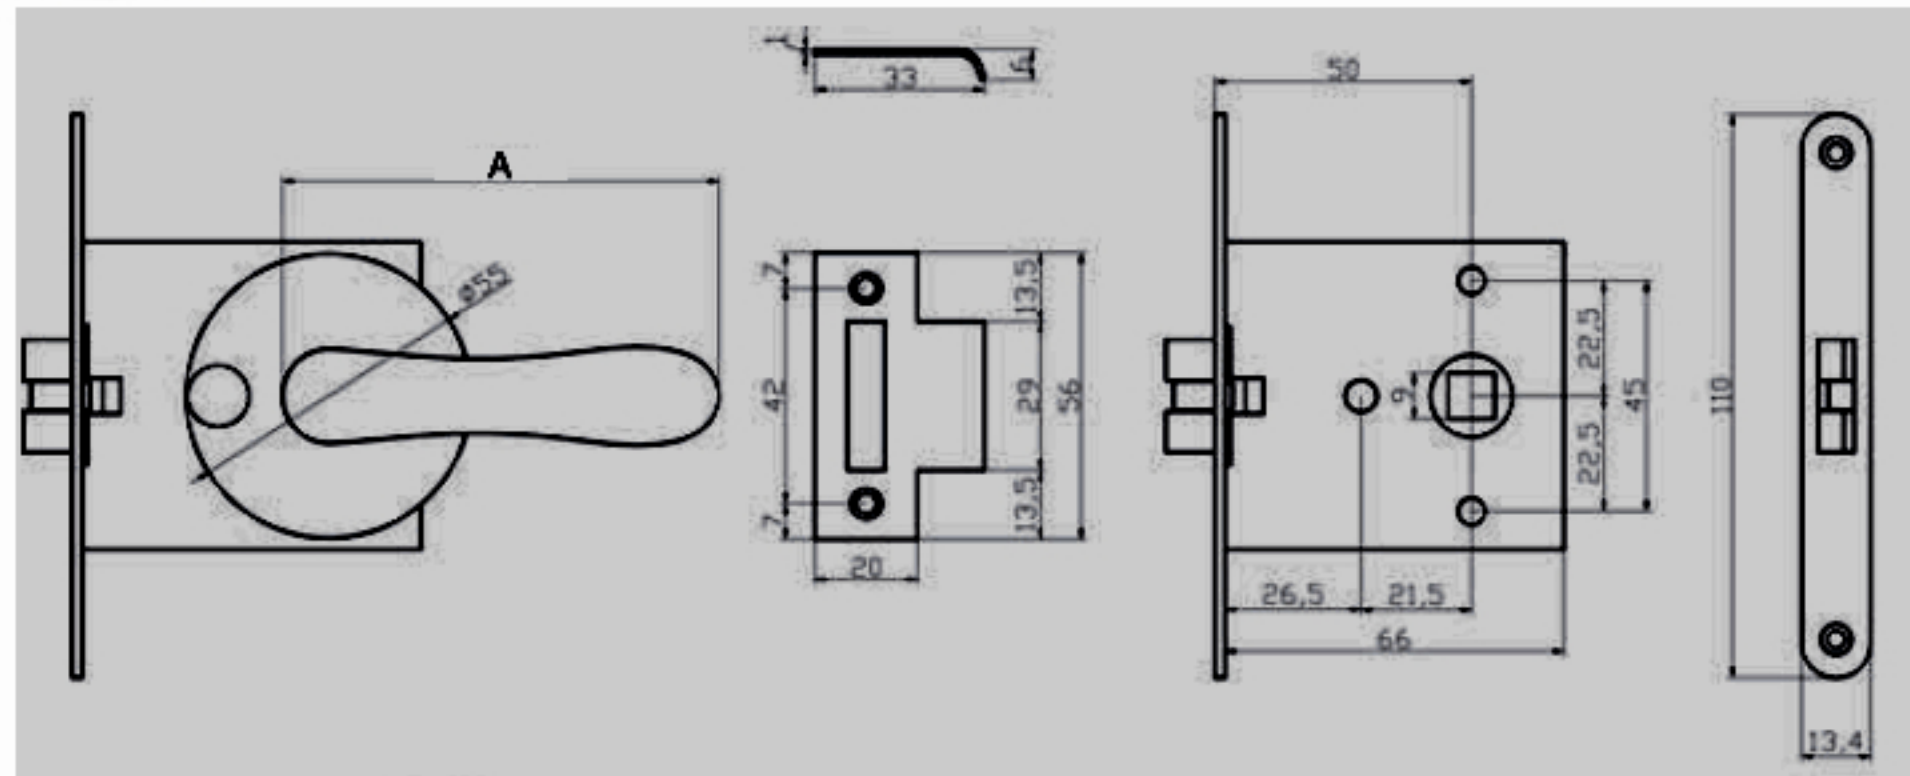

701504

Set serratura simmetrica
con pomolino di blocco
e rosette \varnothing 55 mm

Symmetric lockset
with \varnothing 55 mm roses
and locking knob

Spessore porta **Codice**
Door thickness *Code*

24/29 mm

701504 (24/29)