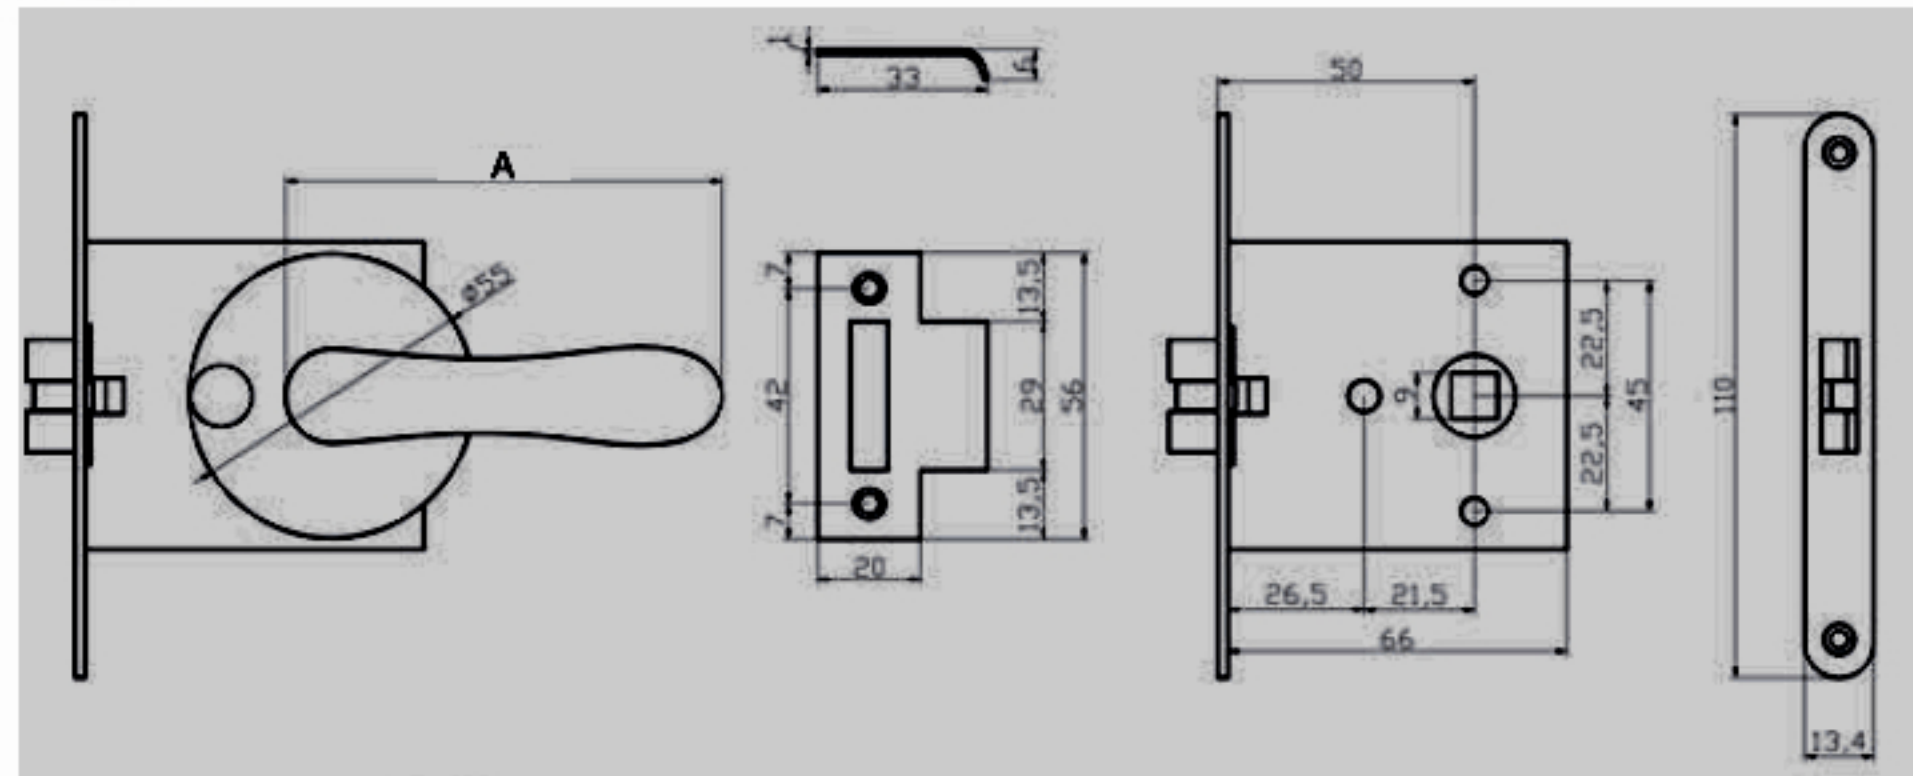

701504

Set serratura simmetrica
con pomolino di blocco
e rosette \varnothing 55 mm

Symmetric lockset
with \varnothing 55 mm roses
and locking knob

Spessore porta **Codice**
Door thickness *Code*

24/29 mm

701504 (24/29)