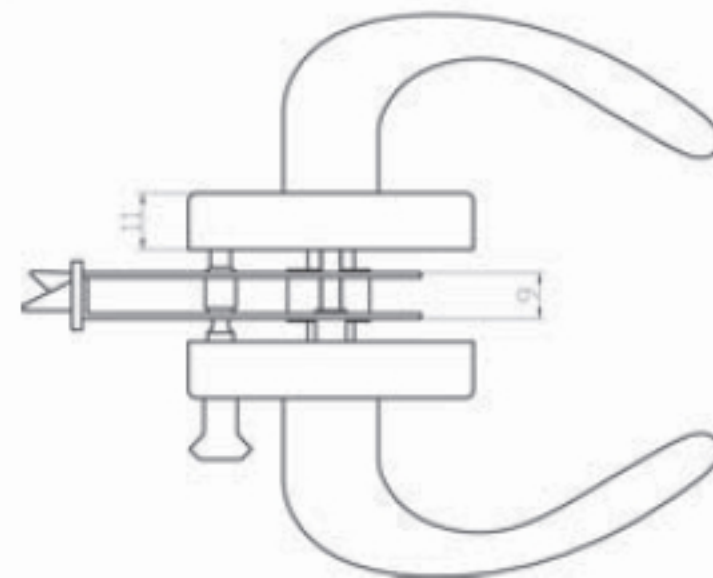

701504

Set serratura simmetrica
con pomolino di blocco
e rosette \varnothing 55 mm

Symmetric lockset
with \varnothing 55 mm roses
and locking knob

Spessore porta **Codice**
Door thickness *Code*

24/29 mm

701504 (24/29)