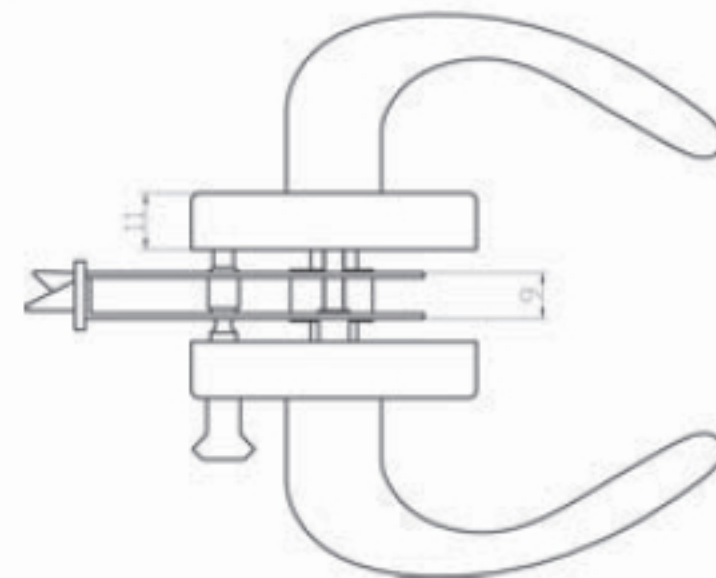

701504

Set serratura simmetrica
con pomolino di blocco
e rosette \varnothing 55 mm

Symmetric lockset
with \varnothing 55 mm roses
and locking knob

Spessore porta **Codice**
Door thickness *Code*

24/29 mm

701504 (24/29)