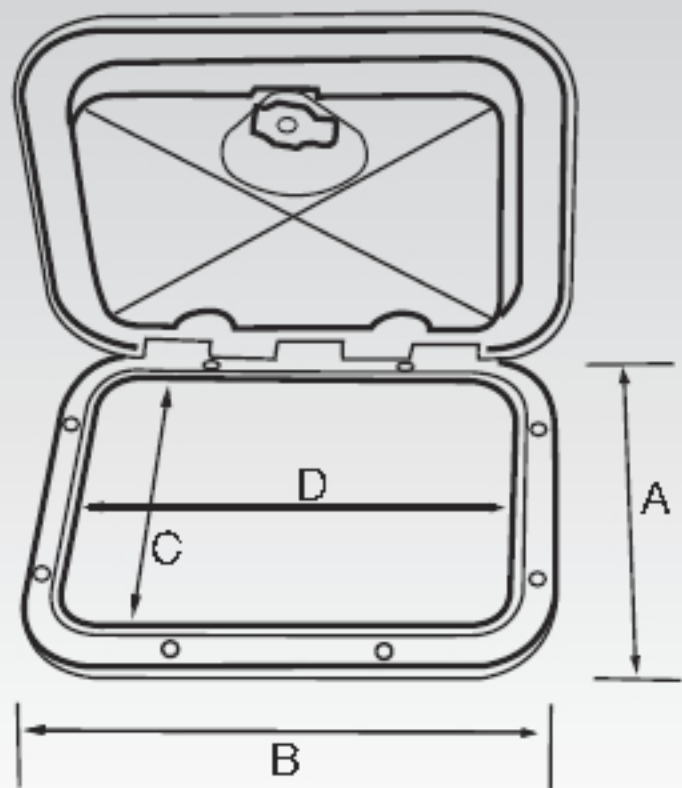

	A	B	C	D	N	I
mm	460	510	373	433	390	445
inches	(18 1/8")	(20")	(14 11/16")	(17")	(15 3/8")	(17 9/16")

196347

196357

196352

- I** Sportello quadro grande con serratura.
- GB** Large access hatch with lock.
- F** Grande trappe d'accès à serrure.
- D** Zugangsklappe mit Kasten, groß.
- E** Portillo cuadrado grande con contenedor.