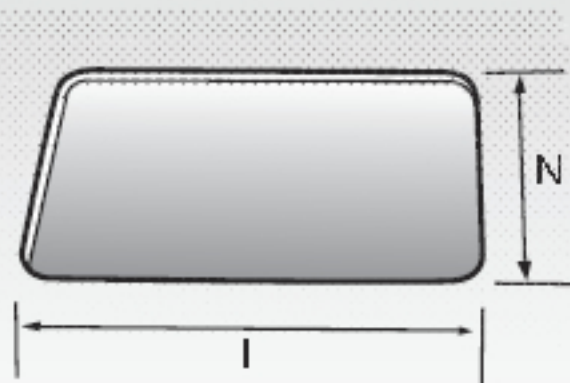

	A	B	C	D	N	I
mm	460	510	373	433	390	445
inches	(18 1/8")	(20")	(14 11/16")	(17")	(15 3/8")	(17 9/16")

196347

196357

196352

- I** Sportello quadro grande con serratura.
- GB** Large access hatch with lock.
- F** Grande trappe d'accès à serrure.
- D** Zugangsklappe mit Kasten, groß.
- E** Portillo cuadrado grande con contenedor.