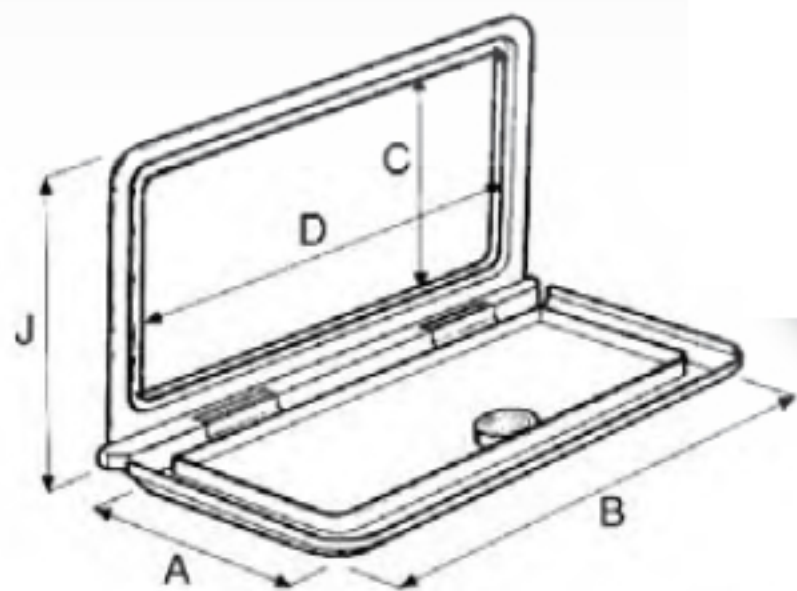

	A	B	C	D	E	F	G	N	I	J
mm	165	285	108	226	250	140	250	140	250	180
inches	(6 1/2")	(11 1/4")	(8 1/4")	(8 15/16")	(9 7/8")	(5 9/16")	(9 7/8")	(5 9/16")	(9 7/8")	(7")

**196363**

**196368**

- I Sportello per VHF / radio con contenitore.
- GB VHF / radio hatch with box.
- F Coffre pour VHF.
- D Zugangsklappe für VHF / Radio mit kasten.
- E Portillo para VHF / Radio con contenedor.