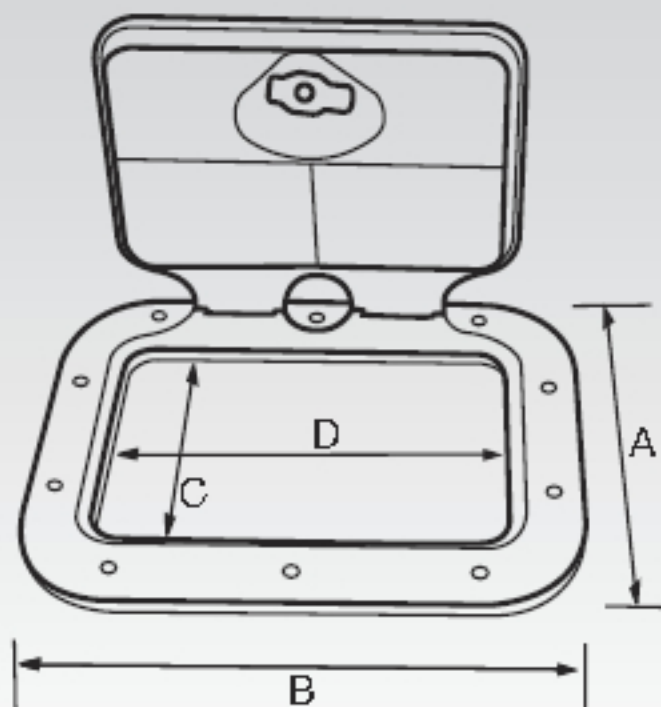

	A	B	C	D	N	I
mm	355	600	250	500	275	524
inches	(14")	(23 ^{5/8} ")	(9 ^{7/8} ")	(19 ^{11/16} ")	(10 ^{7/8} ")	(20 ^{5/8} ")

196598

196605

196613

- I** Sportello rettangolare grande con serratura.
- GB** Large access hatch with lock.
- F** Grande trappe d'accès à serrure.
- D** Große rechteckige Tür mit Schloss.
- E** Registro rectangular grande con cerradura.