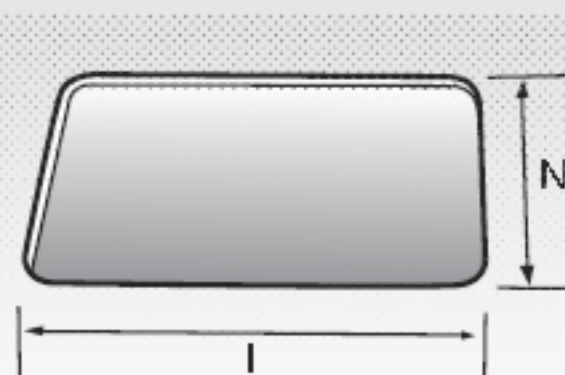

	A	B	C	D	N	I
mm	355	600	250	500	275	524
inches	(14")	(23 ^{5/8} ")	(9 ^{7/8} ")	(19 ^{11/16} ")	(10 ^{7/8} ")	(20 ^{5/8} ")

196598

196605

196613

- I** Sportello rettangolare grande con serratura.
- GB** Large access hatch with lock.
- F** Grande trappe d'accès à serrure.
- D** Große rechteckige Tür mit Schloss.
- E** Registro rectangular grande con cerradura.