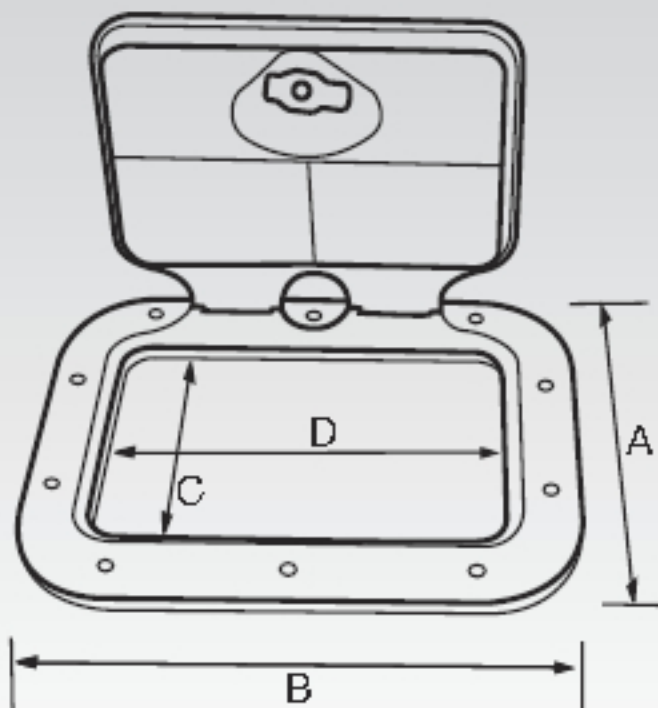

	A	B	C	D	N	I
mm	355	600	250	500	275	524
inches	(14")	(23 <sup>5</sup> / <sub>8</sub> ")	(9 <sup>7</sup> / <sub>8</sub> ")	(19 <sup>11</sup> / <sub>16</sub> ")	(10 <sup>7</sup> / <sub>8</sub> ")	(20 <sup>5</sup> / <sub>8</sub> ")

**196596**

**196604**

**196611**

- I** Sportello rettangolare grande.
- GB** Large access hatch.
- F** Grande trappe d'accès.
- D** Große rechteckige Luke.
- E** Portillo rectangular grande.