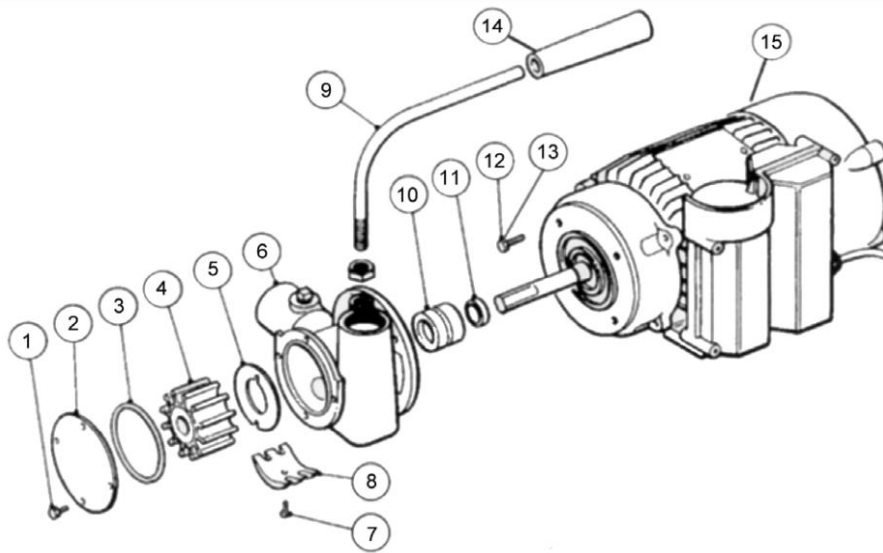

Deleliste for Jabsco selv sugende impellerpumpe 1 1/2" 220V 53080-2003

Nr. i skissen	Varenavn	Antall per pumpe	Orig.nr	Flaks produktnummer	Kommentar
1	Screw	4	X3001-176F		
2	End Cover	1	53085-0000	1066063	Skaffevare
3	O Ring - 3 pieces per pack	1	18753-0263		
4	Impeller Nitrile	1	14282-0003B	1060269	Lagervare
5	Wearplate	1	4156-0000	1060528	Skaffevare
6	Body	1	53084-2000		
7	Screw - 3PK	1	X3004-174F	9002736	Skaffevare
8	Cam	1	53082-0000	21629-53082-0000	Skaffevare
9	Handle	1	53083-0000		
10	Seal Assy	1	22626-0000	1060411	Skaffevare
11	Seal Spacer	1			
12	Screw	4	X3001-180C		
13	Washers	4	X3081-091F	1060574	
14	Handle Grip	1	X5255-005		
15	Motor 240V	1			
	Service Kit		SK411-0003	21629-sk411-003	Skaffevare. Inneholder #1, #3, #4 og #10
