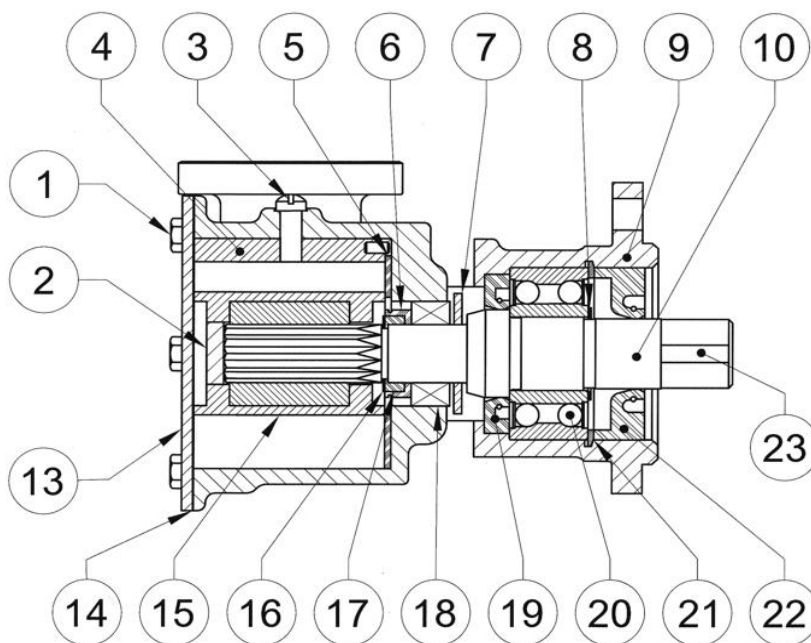

Delaliste for Jabsco Impellerpumpe m/1" flens, 9700-01

Nr. i skissen	Varenavn	Antall per pumpe	Orig.nr	Flaks produktnummer	Kommentar
1	Screw - 3pk	6	91003-0010	1060533	
2	Spline Plug - 3 per pack	1	4345-0000	9002761	
3	Screw - 3pk	1	91004-0090	9002552	
4	Cam	1	934-0000	1060575	
5	Wearplate	1	4156-0000	1060528	
6		1			Del av #18
7	Slinger - 3 per pack	1	3180-0000	9002525	
8	Ret Ring - 3 per pack	1	18713-0000	9002624	
9	Body	1			
10	Shaft	1	9707	9000683	
13	End Cover	1	11831-0000	1060568	
14	Gasket	1	890-0000	1060385	
15	Impeller & Gasket Kit (Includes Spline Plug)	1	17937-0001-P	1060275	
16	Ret Ring - 3pk	1	91700-0620	1060368	
17		1			Del av #18
18	Seal Assy	1	22645-0000	1060333	
19	Seal	1	913-0000	1060521	
20	Bearing	1	92600-0060	9002366	
21	Ret Ring	1	SP1701-185	9002456	
23	Key	1	SP1402-01	9002106	
	Service Kit	1	SK238	1060435	Inneholder #1, #14, 15 og #19
	Dowel Pin	1	SP3100-10	9002711	