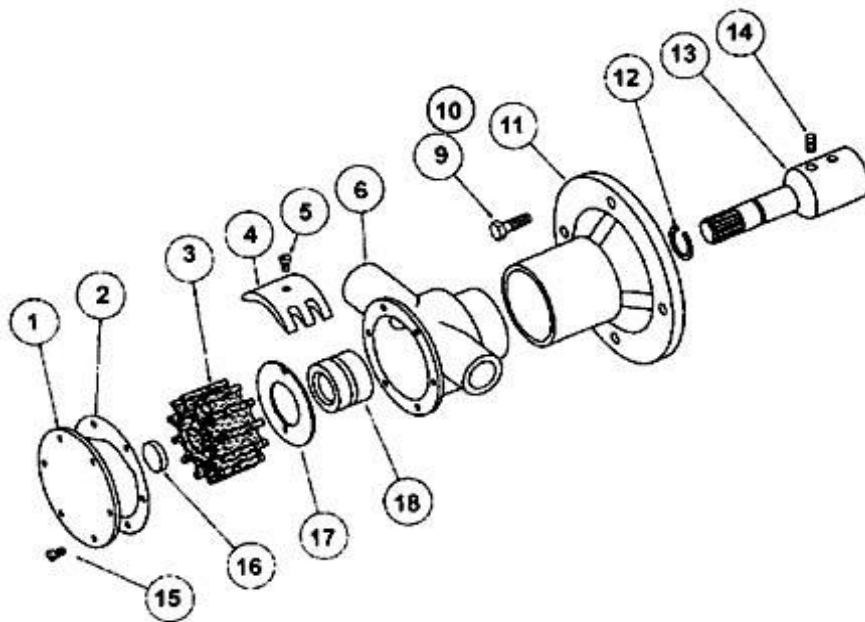

Deleliste for Jabsco Flensmontert pumpe 22870-2001 og 22870-2003

Nr. i skissen	Varenavn	Antall per pumpe	Orig.nr	Flaks produktnummer	Kommentar
1	End Cover	1	11831-0000	1060568	
2	Gasket	1	890-0000	1060385	
3	Impeller - Nitrile	1	17937-0003B	1060276	
3	Impeller - Neoprene	1	17937-0001-P	1060275	
4	Cam	1	934-0000	1060575	
5	Screw - 3pk	1	91004-0090	9002552	
6	Body	1	1329-200		
9		4			
10		4			
11		1			
12	Ret Ring - 3pk	1	91700-0620	1060368	
13	Shaft Extension	1	22867-0010		
14		2			
15	Screw - 3pk	6	91003-0090	9002551	
16	Spline Plug - 3 per pack	1	4345-0000	9002761	
17	Wearplate	1	4156-0000	1060528	
18	Seal Assy	1	22626-0000	1060411	
	Service Kit m/Nitrile Impeller	1	SK352-01	9001984	Inneholder #2, #3, #15 og #18
	Service Kit m/Neoprene Impeller		SK352	9000766	Inneholder #2, #3, #15 og #18