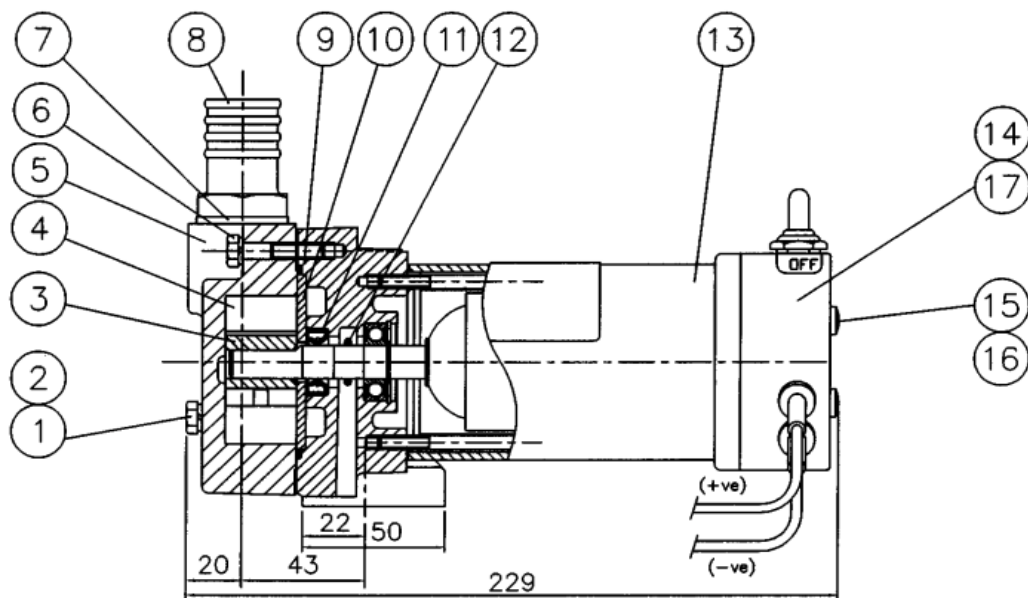

## Deleliste for Jabsco Dieselpumpe VR050

Nr. i skissen	Varenavn	Antall per pumpe	Orig.nr	Flaks produktnummer	Kommentar
1	Bolt (M6 x 42)	2	X3000-191F	9000233	
2	Spring Washer	3	X3081-091F		
3	Rotor	1	50242-0000	9000358	
4	Vane	4			Finnes i Service Kit, prod.nr 1060551
5	Body	1			
6	Bolt (M6 x 30)	1	X3000-186F	9000439	
7	Sealing Washer	1	SP1613-1415	9000225	
8	Port Adaptor	2	23543-1000	9000086	
9	O-Ring	2	X4020-264A	9000088	
10	Backplate	1	50246-0000	9000212	
11	Sealing Washer	1	SP2701-0504	9000417	
12	O-Ring	1	X4020-211A	9000222	
13	Motor with switch and fuse (24V)	1	98012-9296B	9000113	
14	Switch box assembly	1	96070-6020B		
15	Screw (Pack 10)	2	91046-6001B	9000397	
16	Sealing washer (Pack 10)	2	91608-6001B	9000146	
17	Fuse, 10 A (Pack 10)	1	92005-6010B	9000210	
	Service Kit		SK421-0000	<a href="#">1060551</a>	Inneholder #4, #9, #11 og #12