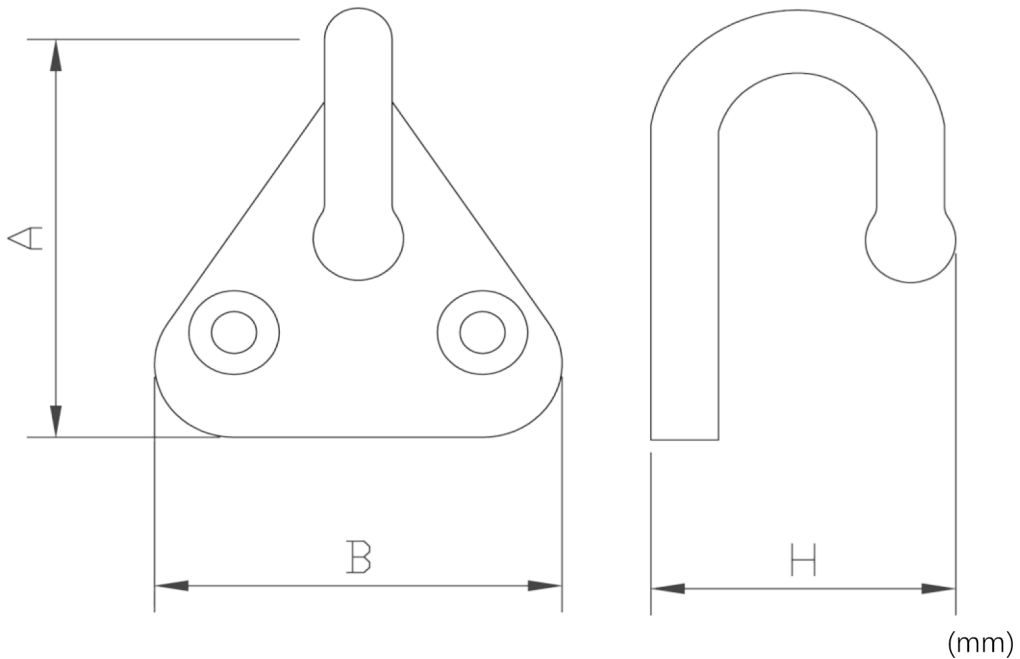

stainless steel 316 awning hook

(mm)

Item No.	size	A	B	H
1023351	25x25	25	25	20