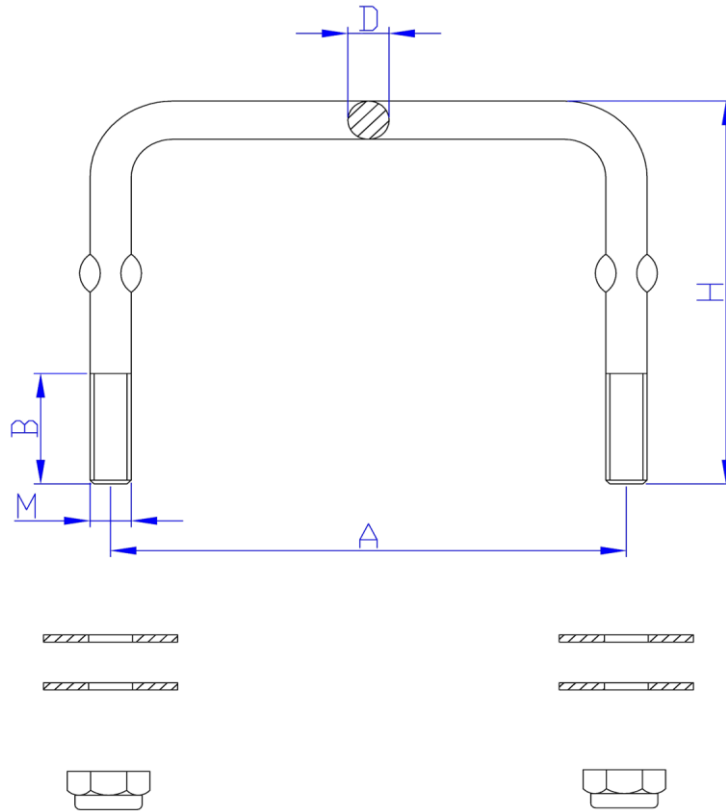

stainless steel 316 handle

(mm)

Item No.	size	A	B	D	H	M
1017510	M8x80	100	23	8	80	M8

QINGDAO HIGHLIGHT MACHINERY CO., LTD
2021/11/9