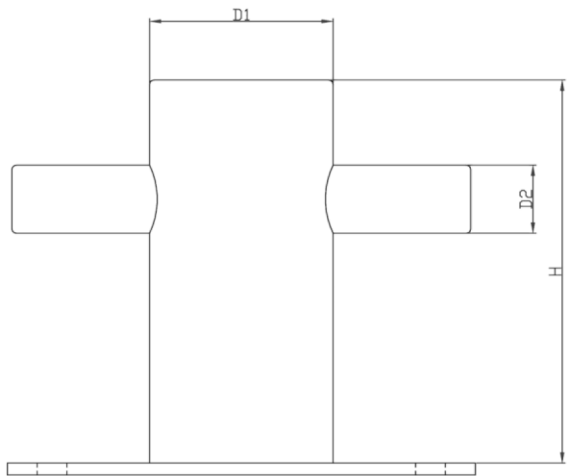

# Stainless steel 316 cross bollars-simplex

(mm)

Item No.	A	B	d	D1	D2	H
1017133	204	114	13	80	32	180