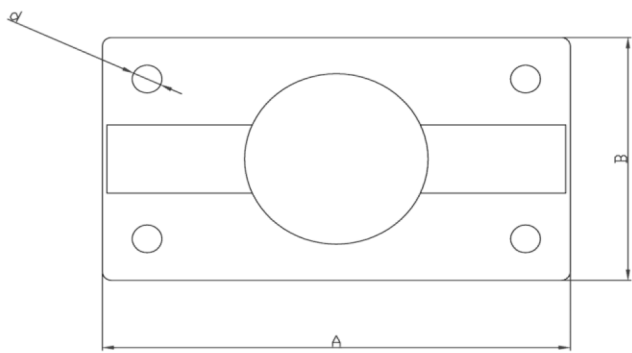

# Stainless steel 316 cross bollars-simplex

(mm)

Item No.	A	B	d	D1	D2	H
1017133	204	114	13	80	32	180