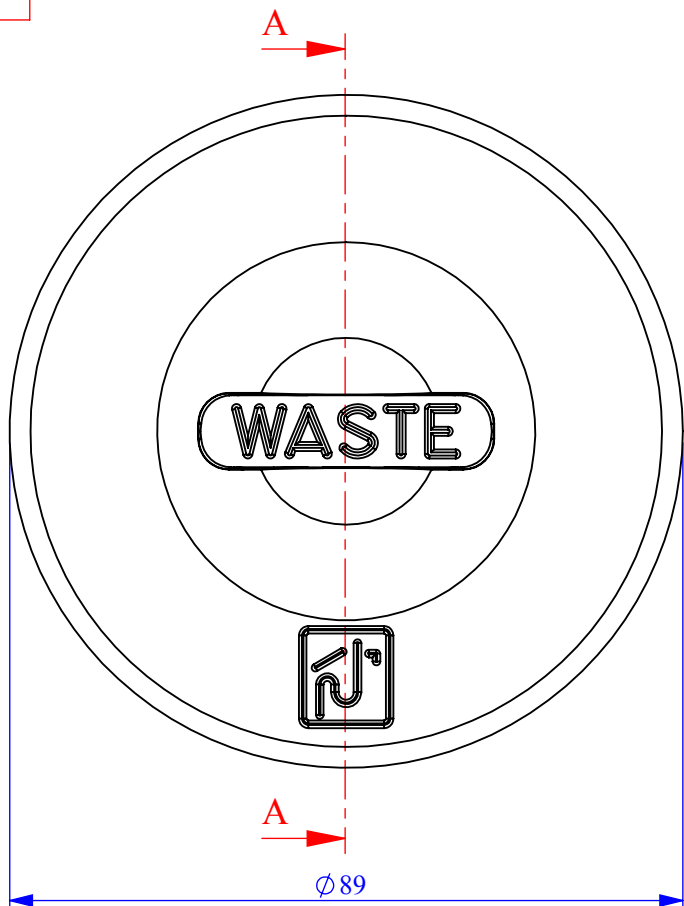

SEZ. A-A

 FORESTI & SUARDI S.p.a	SCALA SCALE	1:1	TAV-N SHEET	1
	DISEGNATORE DESIGNER	Bonardi Ivan		
	CODICE COMPONENTE NUMBER PART			
	250			
	DESCRIZIONE COMPONENTE PART DESCRIPTION			
Tappo scarico cromato Dia.38				
ISO. 8099-1				
NOTE NOTES	FIRMA SIGNATURE			