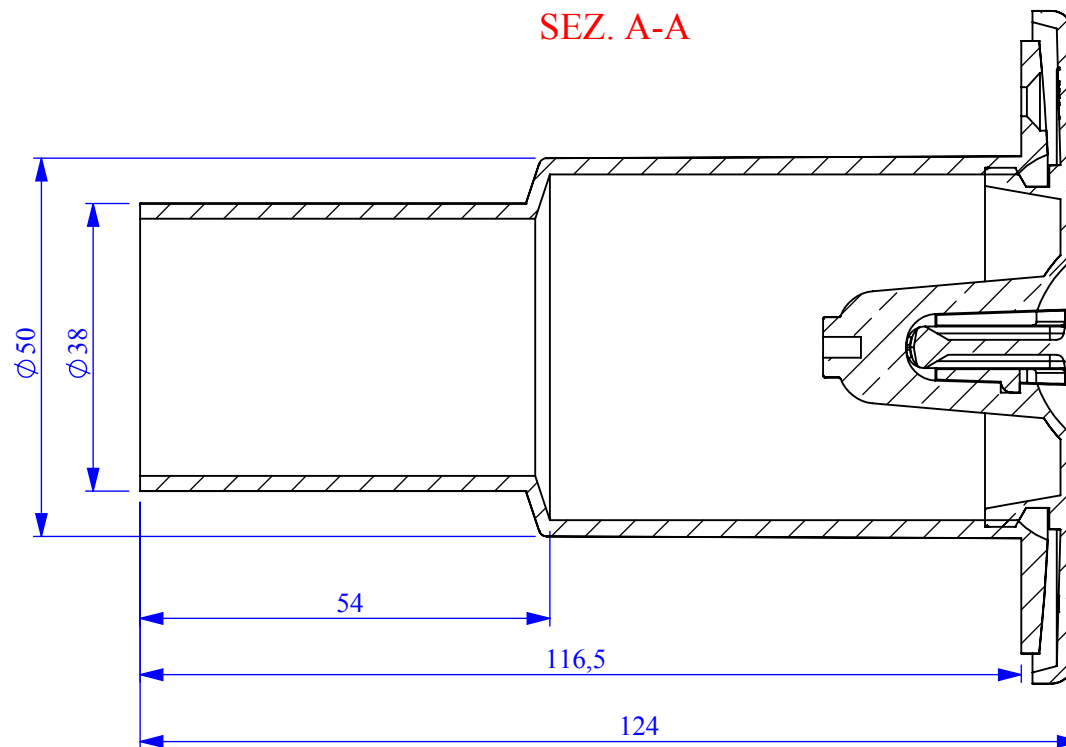

SEZ. A-A

 FORESTI & SUARDI S.p.a	SCALA SCALE	1:1	TAV-N SHEET	1
	DISEGNATORE DESIGNER	Bonardi Ivan		
	CODICE COMPONENTE NUMBER PART			
	250			
	DESCRIZIONE COMPONENTE PART DESCRIPTION			
Tappo scarico cromato Dia.38				
ISO. 8099-1				
NOTE NOTES	FIRMA SIGNATURE			