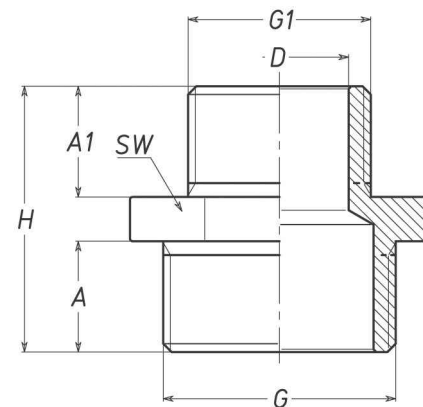

**NIPLES DOPPIO RIDOTTO - OTTONE**
**FILETTATURE:**

G - G1 = ISO 7/1 (BS 21) sino al / till : 1"x3/4  
 oltre / over : ISO 228/1 (BS 2779)

Weight (gr)	18	30	40	65	105	115	180	255	400	560	790	1290
SW	16	19	23	28	35	35	48	54	67	80	98	125
D	6	8.5	12	16	16	20	26	34	39	50	64	77
H	28	33	35	42	44	46	49	55	58	60	62	67
A1	11	13	14	16	16	18	20	22	24	25	25	26
A	12	14	15	18	20	20	22	24	25	25	26	28
<b>G1</b>	<b>1/8"</b>	<b>1/4"</b>	<b>3/8"</b>	<b>1/2"</b>	<b>1/2"</b>	<b>3/4"</b>	<b>1"</b>	<b>1 1/4"</b>	<b>1 1/2"</b>	<b>2"</b>	<b>2 1/2"</b>	<b>3"</b>
<b>G</b>	<b>1/4"</b>	<b>3/8"</b>	<b>1/2"</b>	<b>3/4"</b>	<b>1"</b>	<b>1"</b>	<b>1 1/4"</b>	<b>1 1/2"</b>	<b>2"</b>	<b>2 1/2"</b>	<b>3"</b>	<b>4"</b>