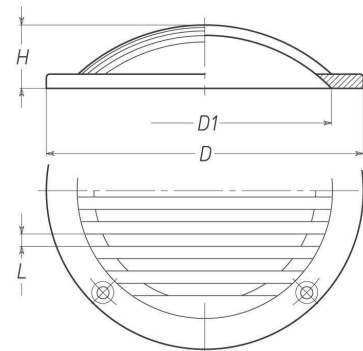

ART. 1116

CUFFIA TONDA FRESATA - OTTONE

Weight (gr)	70	145	285	380	550
H	10	15	21	27	35
L	4	4	4	4	4
D1	33	54	73	96	121
D	60	80	100	120	150