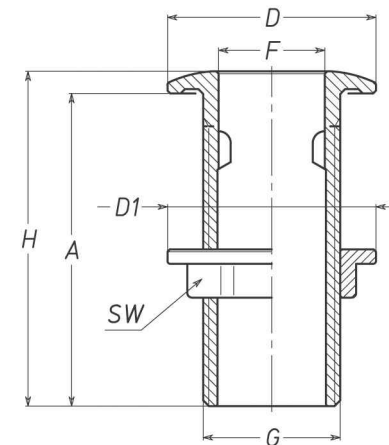

**SCARICO A MARE
TIPO "EXPORT" NORMALE
OTTONE CROMATO**

FILETTATURE:

G = ISO 228/1 (BS 2779)

Weight (gr)	60	100	160	255	345	450	640
SW	20	25	30	38	46	52	66
H	54	65	70	75	75	76	76
D	30	35	40	50	60	66	82
D1	30	36	40	50	59	66	82
A	50	61	65	70	70	70	70
F	12	15	20	25	34	39	50
G	3/8"	1/2"	3/4"	1"	1"1/4	1"1/2	2"