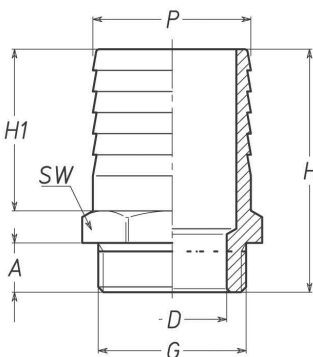

PORTAGOMMA MASCHIO  
"EXTRA" - OTTONE

Fig. 1

Fig. 2

Fig. 3

FILETTATURE:

G = ISO 228/1 (BS 2779)

<b>Fig.</b>	<b>2</b>	<b>1</b>	<b>2</b>	<b>2</b>	<b>2</b>	<b>1</b>	<b>2</b>	<b>2</b>	<b>2</b>	<b>2</b>	<b>2</b>	<b>2</b>	<b>2</b>	<b>2</b>
Weight(gr)	8	10	12	14	19	20	22	25	28	30	32	40	44	46
SW	13	13	16	16	16	16	19	19	19	19	23	23	23	23
H	32	32	32	32	40	40	42	42	42	42	44	50	50	50
H1	17	17	17	17	24	24	25	25	25	25	25	31	31	31
A	8	8	8	8	9	9	10	10	10	10	12	12	12	12
D	4	6	4	6	7	8.5	5	7	9	11	7	8.5	10	12
<b>P</b>	<b>6</b>	<b>8</b>	<b>6</b>	<b>8</b>	<b>10</b>	<b>12</b>	<b>8</b>	<b>10</b>	<b>13</b>	<b>15</b>	<b>10</b>	<b>12</b>	<b>14</b>	<b>16</b>
<b>G</b>	<b>1/8"</b>	<b>1/8"</b>	<b>1/4"</b>	<b>1/4"</b>	<b>1/4"</b>	<b>1/4"</b>	<b>3/8"</b>	<b>3/8"</b>	<b>3/8"</b>	<b>3/8"</b>	<b>1/2"</b>	<b>1/2"</b>	<b>1/2"</b>	<b>1/2"</b>

<b>Fig.</b>	<b>2</b>	<b>1</b>	<b>1</b>	<b>2</b>	<b>2</b>	<b>2</b>	<b>2</b>	<b>2</b>	<b>1</b>	<b>3</b>	<b>2</b>	<b>2</b>	<b>2</b>	<b>1</b>
Weight(gr)	48	50	65	50	65	80	85	86	100	95	115	130	130	130
SW	23	23	23	30	30	30	30	30	30	28	36	36	35	36
H	50	50	50	43	50	55	55	55	56	55	57	59	58	59
H1	31	31	31	24	31	35	35	35	37	37	35	37	37	37
A	12	12	12	12	12	12	12	12	12	12	13	13	13	13
D	15	16	16	10	12	14	15	17	19	19	15	19	22	24
<b>P</b>	<b>19</b>	<b>20</b>	<b>22</b>	<b>13</b>	<b>16</b>	<b>19</b>	<b>20</b>	<b>22</b>	<b>25</b>	<b>28</b>	<b>20</b>	<b>25</b>	<b>28</b>	<b>30</b>
<b>G</b>	<b>1/2"</b>	<b>1/2"</b>	<b>1/2"</b>	<b>3/4"</b>	<b>3/4"</b>	<b>3/4"</b>	<b>3/4"</b>	<b>3/4"</b>	<b>3/4"</b>	<b>3/4"</b>	<b>1"</b>	<b>1"</b>	<b>1"</b>	<b>1"</b>