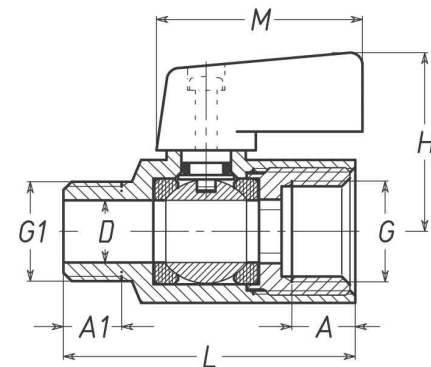

VALVOLA A SFERA "MINI" M-F PN10 - OTTONE NICHELATO

FILETTATURE:

G - G1 = ISO 228/1 (BS 2779)

Weight (gr)	70	80	100
M	34	34	34
H	28	28	31
L	41	41	45
D	7.5	7.5	9.5
A1	8	10	10
A	10	10	10
G - G1	1/4"	3/8"	1/2"